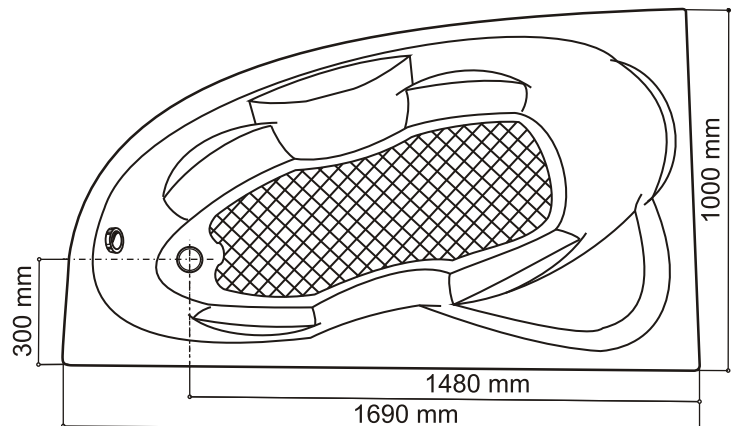

PRODUCATOR IN ROMANIA

CAZI DE BAIE ACRILICE | PISCINE | MINIPISCINE | SISTEME DE HIDROMASAJ

varianta de stânga

CADA NICOLE

DIMENSIUNI: (L X L X H)
1690 mm x 1000 mm x 400 mm

Cadă de baie cu laturi inegale din placă acril antibacterian.

Cada Nicole se poate livra cu:

- mască față;
- măști laterale;
- accesorii;
- cu sistem hidromasaj
- suport metalic reglabil;
- culori diverse;
- sifon automat VIEGA Germania.

Notă: Căzile de baie acrilice cu laturi inegale pot fi livrate în varianta stânga/dreapta.