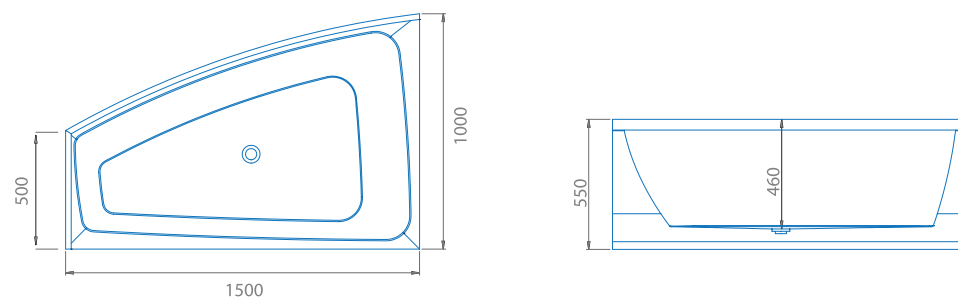

SENSE

alintă-ți simțurile

un produs marca

Sense este rezultatul unui proces de design amănunțit, un proces orientat spre confort și relaxare. Aceste doua atribute sunt obținute printr-un gabarit interior generos. Cu cele trei variante de geometrie, iar pentru fiecare variantă mai multe dimensiuni standard, îi vei găsi locul perfect la tine acasă. Liniile minimaliste a gamei Sense sunt gândite pentru un design de durată, un design care va ieși în evidență indiferent de trendurile aduse de viitorii ani. O notă în plus de diversă compatibilitate ambientală este oferită de finisajele panourilor compozite pentru modelul de cadă dreaptă.

Cadă dreaptă

Cadă de colț

Cadă asimetrică*

*Produs disponibil pe stânga / dreapta
 Produsul din imagine este varianta de dreapta

Natur

Piatră

*Roșu

Wenge