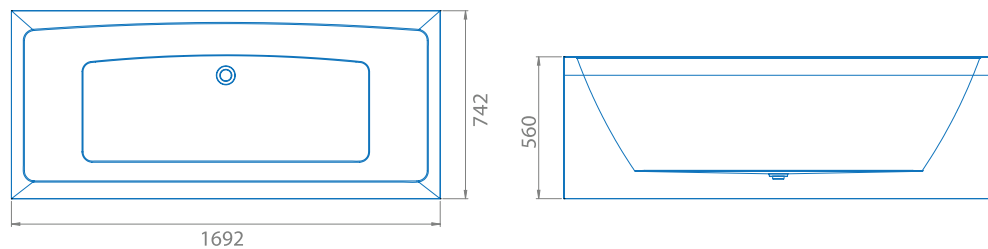

SENSE

alintă-ți simțurile

un produs marca

Sense este rezultatul unui proces de design amănunțit, un proces orientat spre confort și relaxare. Aceste doua atribute sunt obținute printr-un gabarit interior generos. Cu cele trei variante de geometrie, iar pentru fiecare variantă mai multe dimensiuni standard, îi vei găsi locul perfect la tine acasă. Liniile minimaliste a gamei Sense sunt gândite pentru un design de durată, un design care va ieși în evidență indiferent de trendurile aduse de viitorii ani. O notă în plus de diversă compatibilitate ambientală este oferită de finisajele panourilor compozite pentru modelul de cadă dreaptă.

Cadă dreaptă

Cadă de colț

Cadă asimetrică*

*Produs disponibil pe stânga / dreapta
 Produsul din imagine este varianta de dreapta

Natur

Piatră

*Roșu

Wenge

Aceste măști de diferite culori sau texturi sunt formate din panouri compozite, rezistente la apă și umezeală, condiții care se formează de obicei în mediul unei băi. Panourile formează un cadru rigid în jurul căzii, cu toate acestea accesul în zona tehnică este facilitat de simplitatea montării și demontării acestora.