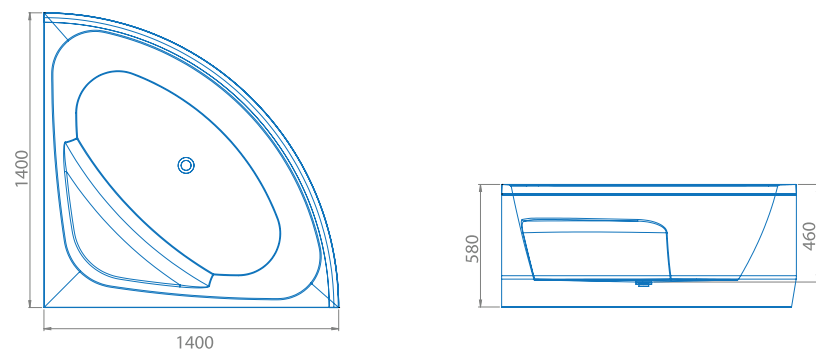

SENSE

alintă-ți simțurile

un produs marca

Sense este rezultatul unui proces de design amănunțit, un proces orientat spre confort și relaxare. Aceste doua atribute sunt obținute printr-un gabarit interior generos. Cu cele trei variante de geometrie, iar pentru fiecare variantă mai multe dimensiuni standard, îi vei găsi locul perfect la tine acasă. Liniile minimaliste a gamei Sense sunt gândite pentru un design de durată, un design care va ieși în evidență indiferent de trendurile aduse de viitorii ani. O notă în plus de diversă compatibilitate ambientală este oferită de finisajele panourilor compozite pentru modelul de cadă dreaptă.

Cadă dreaptă

Cadă de colț

Cadă asimetrică*

*Produs disponibil pe stânga / dreapta
 Produsul din imagine este varianta de dreapta

Natur

Piatră

*Roșu

Wenge