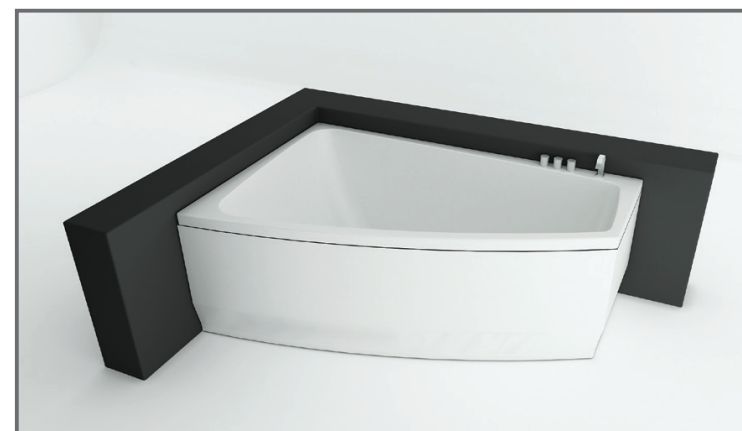

SENSE

alintă-ți simțurile

un produs marca

Sense este rezultatul unui proces de design amănunțit, un proces orientat spre confort și relaxare. Aceste doua atribute sunt obținute printr-un gabarit interior generos. Cu cele trei variante de geometrie, iar pentru fiecare variantă mai multe dimensiuni standard, îi vei găsi locul perfect la tine acasă. Liniile minimaliste a gamei Sense sunt gândite pentru un design de durată, un design care va ieși în evidență indiferent de trendurile aduse de viitorii ani. O notă în plus de diversă compatibilitate ambientală este oferită de finisajele panourilor compozite pentru modelul de cadă dreaptă.

Căzile Sense pot fi echipate cu deja bine cunoscutele și fiabilele noastre sisteme de hidro și aero masaj. Configurațiile posibile sunt multiple rămânând doar să îți alegi modelul de cadă și sistemul preferat.

Cadă dreaptă

Cadă de colț

Cadă asimetrică*

*Produs disponibil pe stânga / dreapta
 Produsul din imagine este varianta de dreapta

Natur

Piatră

*Roșu

Wenge

Aceste măști de diferite culori sau texturi sunt formate din panouri compozite, rezistente la apă și umezeală, condiții care se formează de obicei în mediul unei băi. Panourile formează un cadru rigid în jurul căzii, cu toate acestea accesul în zona tehnică este facilitat de simplitatea montării și demontării acestora.