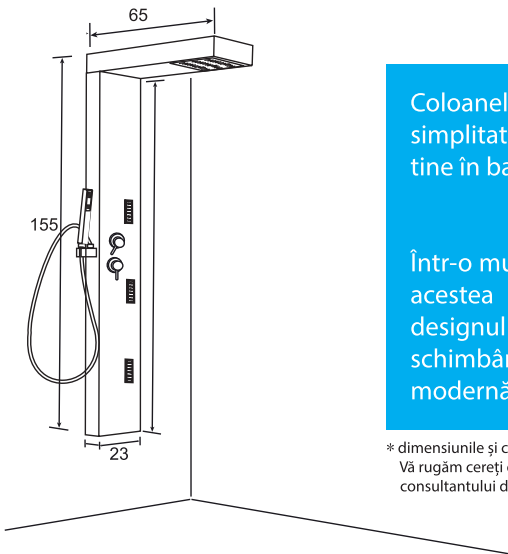

Coloane de duș

Exemple de culori disponibile

Coloanele de duș aduc simplitate și eleganță la tine în baie

Într-o mulțime de culori acestea se pot adapta designului tău din baie schimbând-o în una modernă și elegantă.

* dimensiunile și culorile se fac la cerere.
Vă rugăm cereți detalii suplimentare consultantului de vânzări.