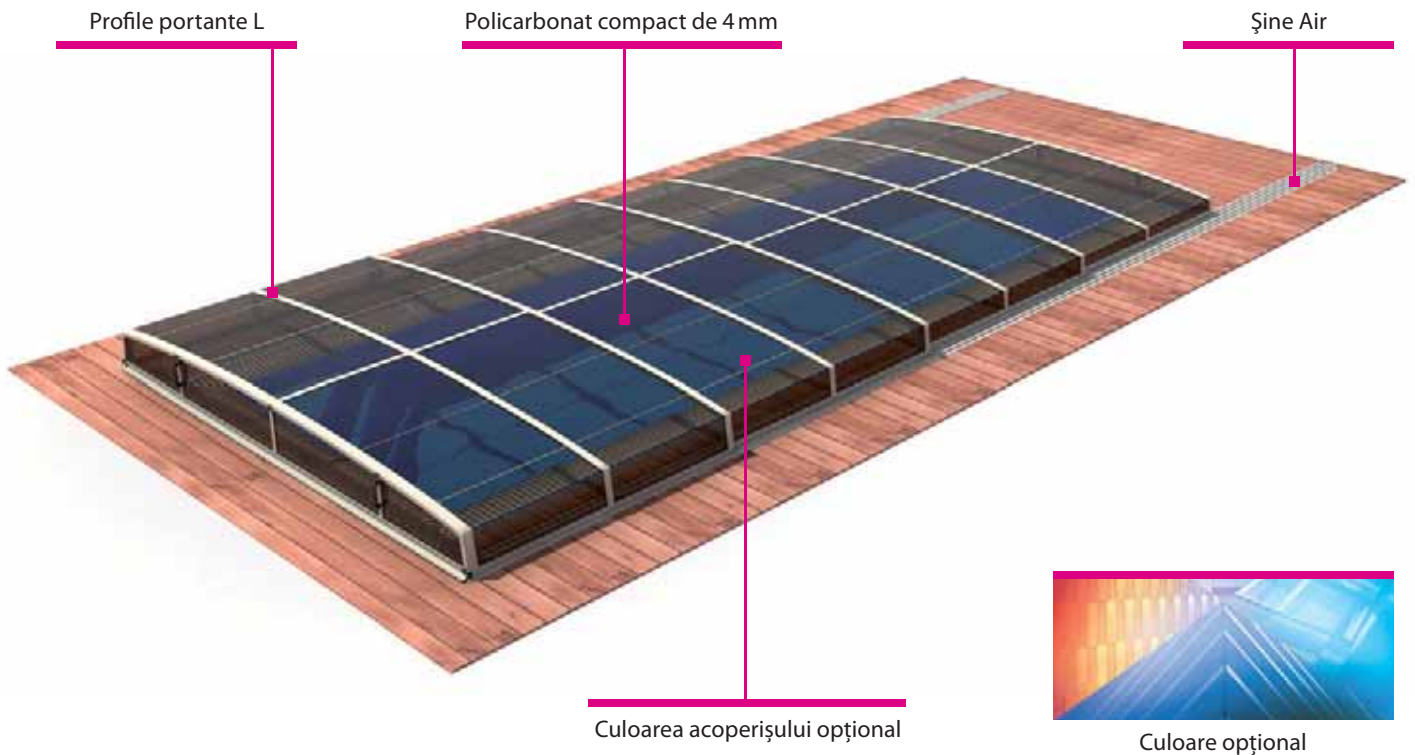

# INFINITY EVO

Acoperire de piscină care nu vă schimbă grădina.

Casablanca Infinity Evo este cea mai scundă acoperire din oferta noastră.

O soluție discretă și de design, care va fi pe placul oricui.

Design de lux

DATE TEHNICE	CASABLANCA INFINITY EVO A	CASABLANCA INFINITY EVO B
Suprafața maximă acoperită	350 x 635 cm	446 x 850 cm
Lățimea exterioară „B”	390 cm	500 cm
Lățimea interioară „A”	362 cm	458 cm
Lungimea exterioară „E”	646 cm	860 cm
Înălțimea exterioară „V”	40 cm	49 cm
Dimensiuni ambalaj	445 x 48 x 127 cm	561 x 55 x 127 cm
Greutate ambalaj	430 kg	640 kg
Timpul necesar pentru montaj	cca. 3 ore/3 pers.	cca. 4 ore/3 pers.

## ALBIXON BOX - AVANTAJE PRINCIPALE

Ediție limitată

Produsele pregătite pentru expediere

Instalare rapidă și ușoară

Pentru mai multe informații despre echipamente, variantele de culori și detaliile tehnice, a se vedea paginile 70 - 109. Acoperirea Casablanca Infinity Evo este așa de joasă, că nu se poate inota sub ea. Recomandăm, ca la aceasta acoperire să se cumpără șine prelungite.

## DIMENSIUNI POSIBILE ALE ACOPERIRII

Lățime „B”	de la 200 până la 500 cm
Înălțime „V”	de la 23 până la 60 cm
Lungime „E”	nelimitată