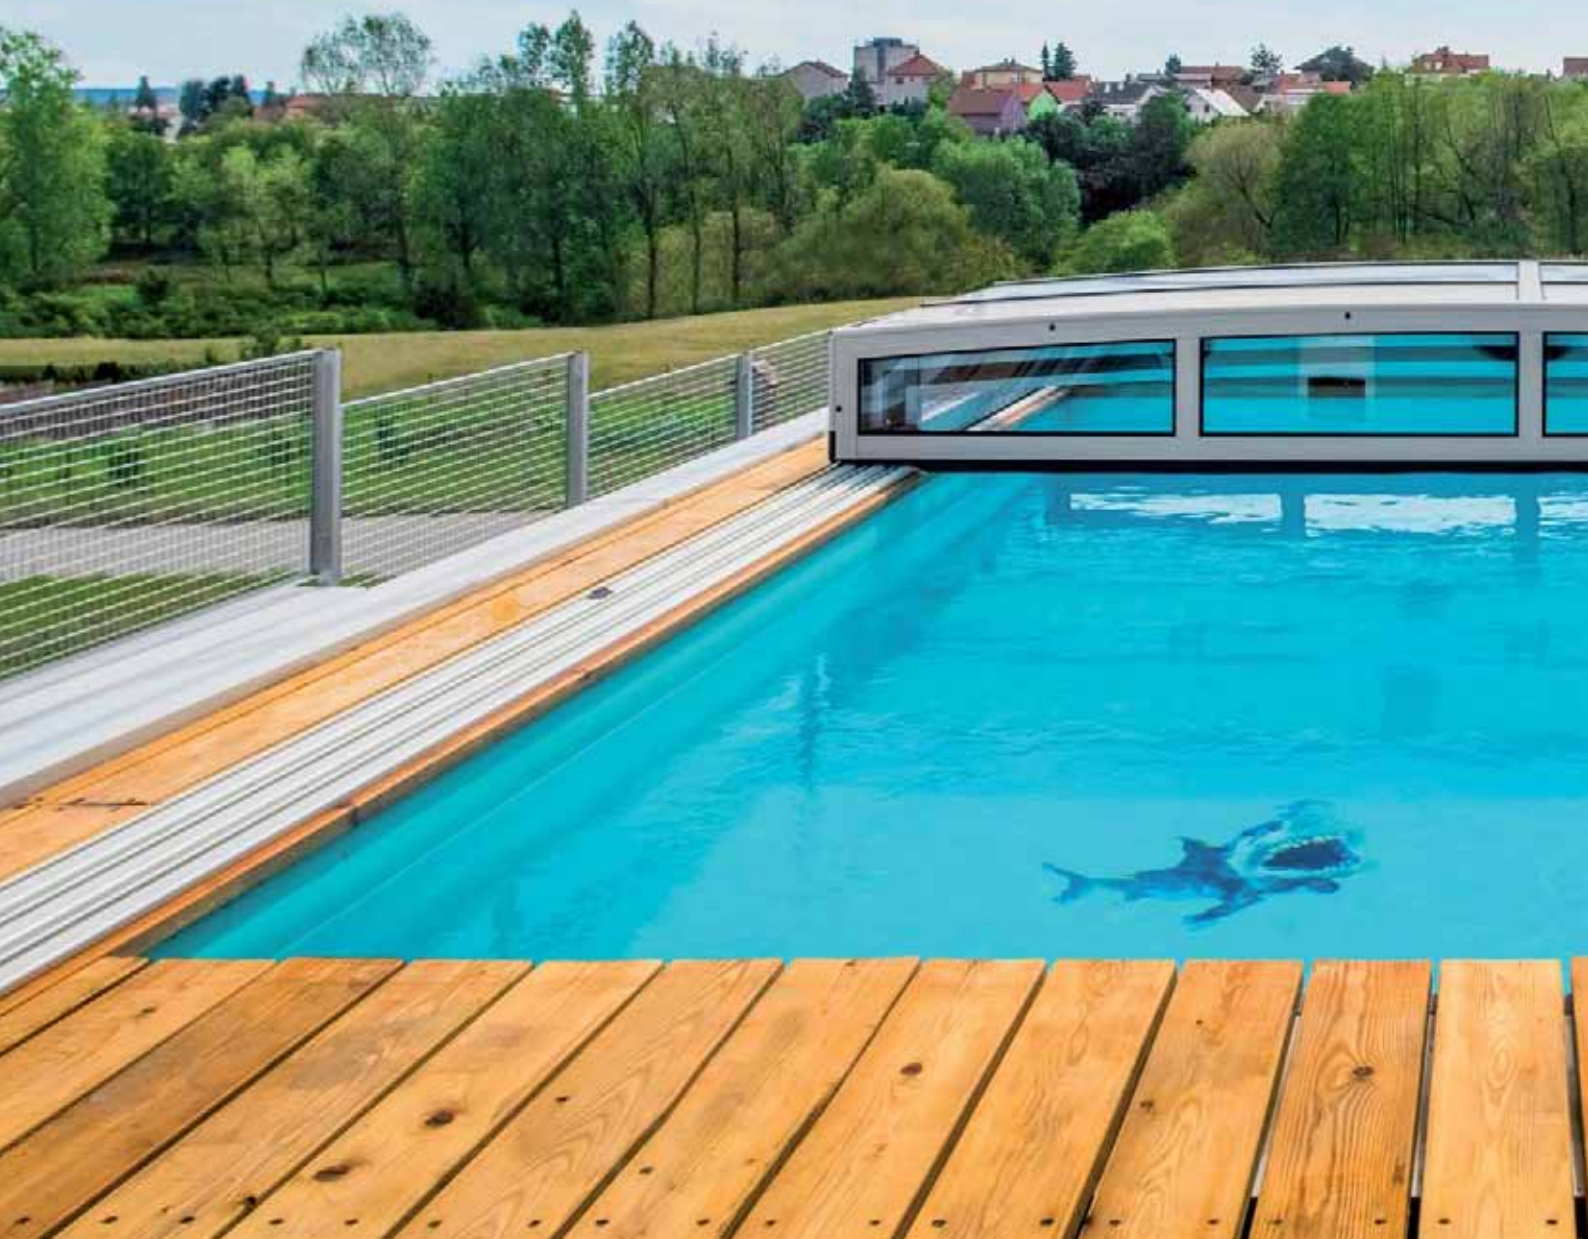

# INFINITY EVO

Acoperire de piscină care nu vă schimbă grădina.

Casablanca Infinity Evo este cea mai scundă acoperire din oferta noastră.

O soluție discretă și de design, care va fi pe placul oricui.

Design de lux

Pentru mai multe informații despre echipamente, variantele de culori și detaliile tehnice, a se vedea paginile 70 - 109. Acoperirea Casablanca Infinity Evo este așa de joasă, că nu se poate înota sub ea. Recomandăm, ca la aceasta acoperire să se cumpără șine prelungite.

## ALBIXON BOX - AVANTAJE PRINCIPALE

Ediție limitată

Produsele pregătite pentru expediere

Instalare rapidă și ușoară

Pentru mai multe informații despre echipamente, variantele de culori și detaliile tehnice, a se vedea paginile 70 - 109. Acoperirea Casablanca Infinity Evo este așa de joasă, că nu se poate inota sub ea. Recomandăm, ca la aceasta acoperire să se cumpără șine prelungite.

## DIMENSIUNI POSIBILE ALE ACOPERIRII

Lățime „B”	de la 200 până la 500 cm
Înălțime „V”	de la 23 până la 60 cm
Lungime „E”	nelimitată