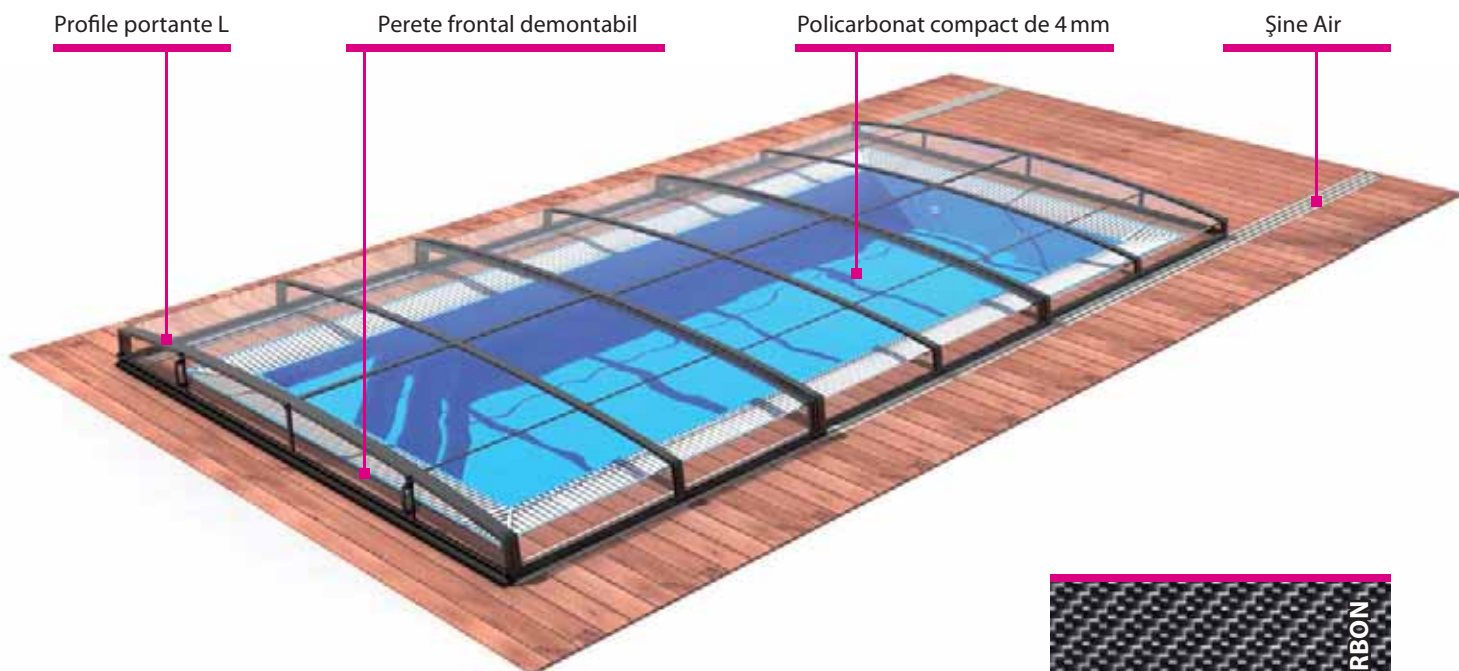

# INFINITY EVO

Acoperire de piscină care nu vă schimbă grădina.

Casablanca Infinity Evo este cea mai scundă acoperire din oferta noastră.

O soluție discretă și de design, care va fi pe placul oricui.

Design de lux

Pentru mai multe informații despre echipamente, variantele de culori și detaliile tehnice, a se vedea paginile 70 - 109. Acoperirea Casablanca Infinity Evo este așa de joasă, că nu se poate înota sub ea. Recomandăm, ca la aceasta acoperire să se cumpără șine prelungite.

DATE TEHNICE	CASABLANCA INFINITY EVO A	CASABLANCA INFINITY EVO B
Suprafața maximă acoperită	350 x 635 cm	446 x 850 cm
Lățimea exterioară „B”	390 cm	500 cm
Lățimea interioară „A”	362 cm	458 cm
Lungimea exterioară „E”	646 cm	860 cm
Înălțimea exterioară „V”	40 cm	49 cm
Dimensiuni ambalaj	445 x 48 x 127 cm	561 x 55 x 127 cm
Greutate ambalaj	430 kg	640 kg
Timpul necesar pentru montaj	cca. 3 ore/3 pers.	cca. 4 ore/3 pers.

## DIMENSIUNI POSIBILE ALE ACOPERIRII

Lățime „B”	de la 200 până la 500 cm
Înălțime „V”	de la 23 până la 60 cm
Lungime „E”	nelimitată