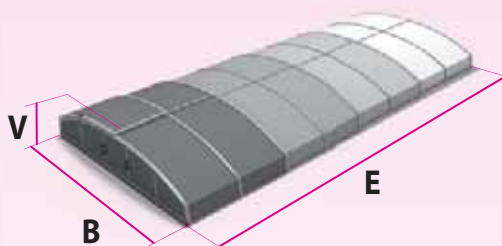

DATE TEHNICE	CASABLANCA INFINITY EVO A	CASABLANCA INFINITY EVO B
Suprafața maximă acoperită	350 x 635 cm	446 x 850 cm
Lățimea exterioară „B”	390 cm	500 cm
Lățimea interioară „A”	362 cm	458 cm
Lungimea exterioară „E”	646 cm	860 cm
Înălțimea exterioară „V”	40 cm	49 cm
Dimensiuni ambalaj	445 x 48 x 127 cm	561 x 55 x 127 cm
Greutate ambalaj	430 kg	640 kg
Timpul necesar pentru montaj	cca. 3 ore/3 pers.	cca. 4 ore/3 pers.

## ALBIXON BOX - AVANTAJE PRINCIPALE

Ediție limitată

Produsele pregătite pentru expediere

Instalare rapidă și ușoară

Pentru mai multe informații despre echipamente, variantele de culori și detaliile tehnice, a se vedea paginile 70 - 109. Acoperirea Casablanca Infinity Evo este așa de joasă, că nu se poate inota sub ea. Recomandăm, ca la aceasta acoperire să se cumpără șine prelungite.

## DIMENSIUNI POSIBILE ALE ACOPERIRII

Lățime „B”	de la 200 până la 500 cm
Înălțime „V”	de la 23 până la 60 cm
Lungime „E”	nelimitată