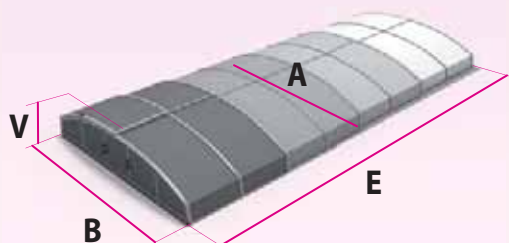

# INFINITY EVO

Acoperire de piscină care nu vă schimbă grădina.

Casablanca Infinity Evo este cea mai scundă acoperire din oferta noastră.

O soluție discretă și de design, care va fi pe placul oricui.

Design de lux

Pentru mai multe informații despre echipamente, variantele de culori și detaliile tehnice, a se vedea paginile 70 - 109. Acoperirea Casablanca Infinity Evo este așa de joasă, că nu se poate înota sub ea. Recomandăm, ca la aceasta acoperire să se cumpără șine prelungite.

DATE TEHNICE	CASABLANCA INFINITY EVO A	CASABLANCA INFINITY EVO B
Suprafața maximă acoperită	350 x 635 cm	446 x 850 cm
Lățimea exterioară „B”	390 cm	500 cm
Lățimea interioară „A”	362 cm	458 cm
Lungimea exterioară „E”	646 cm	860 cm
Înălțimea exterioară „V”	40 cm	49 cm
Dimensiuni ambalaj	445 x 48 x 127 cm	561 x 55 x 127 cm
Greutate ambalaj	430 kg	640 kg
Timpul necesar pentru montaj	cca. 3 ore/3 pers.	cca. 4 ore/3 pers.

## DIMENSIUNI POSIBILE ALE ACOPERIRII

Lățime „B”	de la 200 până la 500 cm
Înălțime „V”	de la 23 până la 60 cm
Lungime „E”	nelimitată