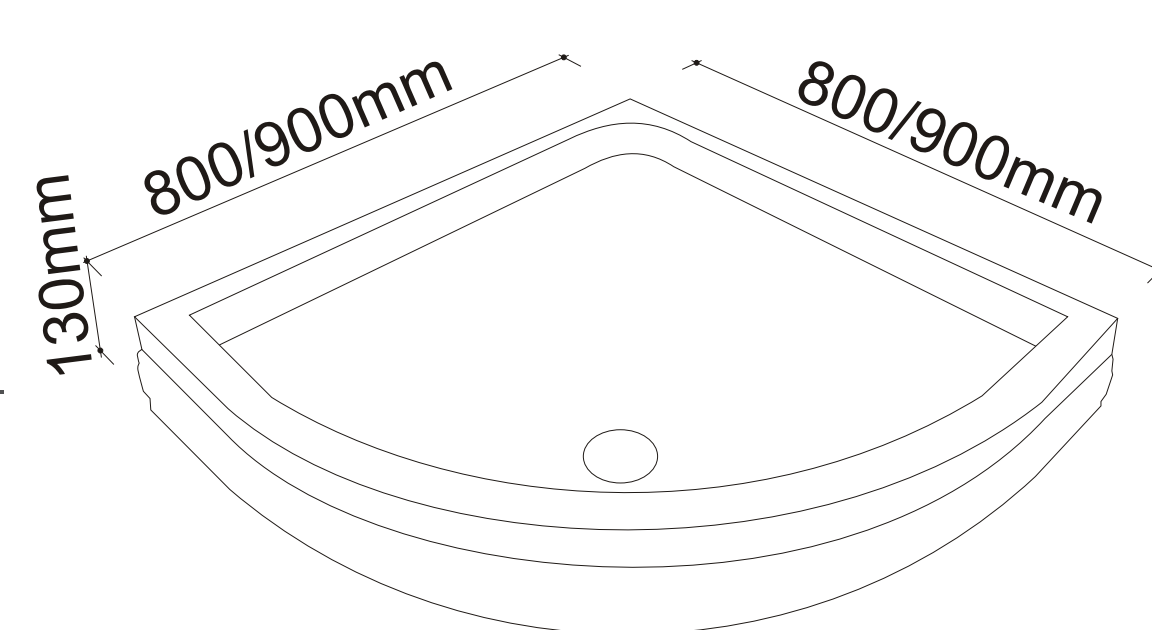

## Dimensiuni (L x L x H)

800mm x 800mm x 1850mm

900mm x 900mm x 1850mm

water sensations®

[www.fibrexco.ro](http://www.fibrexco.ro)