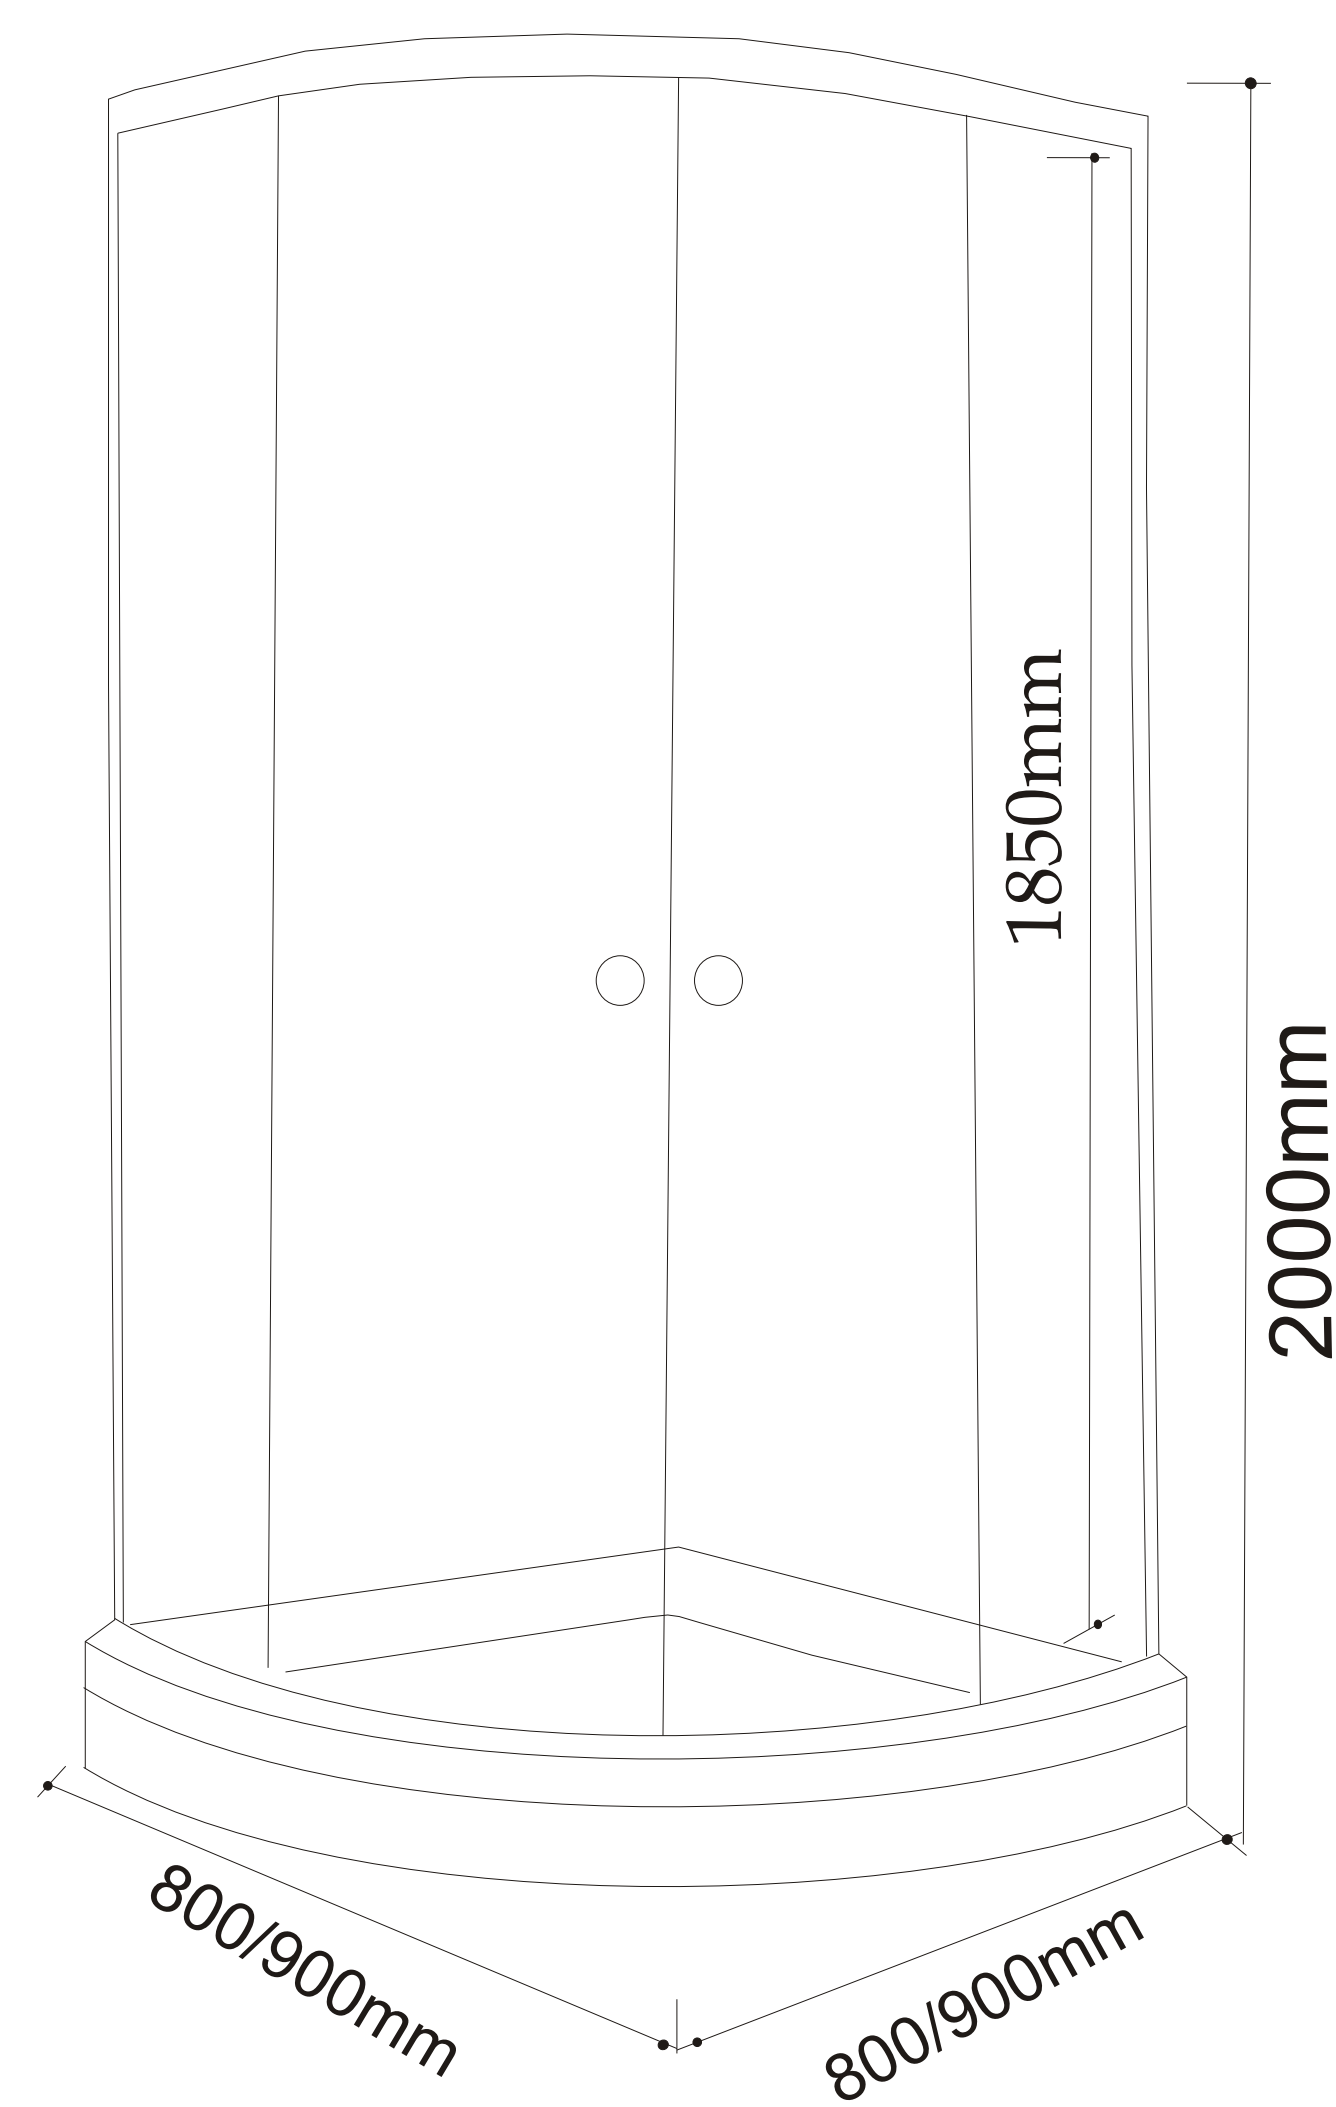

## Dimensiuni (L x L x H)

800mm x 800mm x 1850mm

900mm x 900mm x 1850mm

water sensations®

[www.fibrexco.ro](http://www.fibrexco.ro)