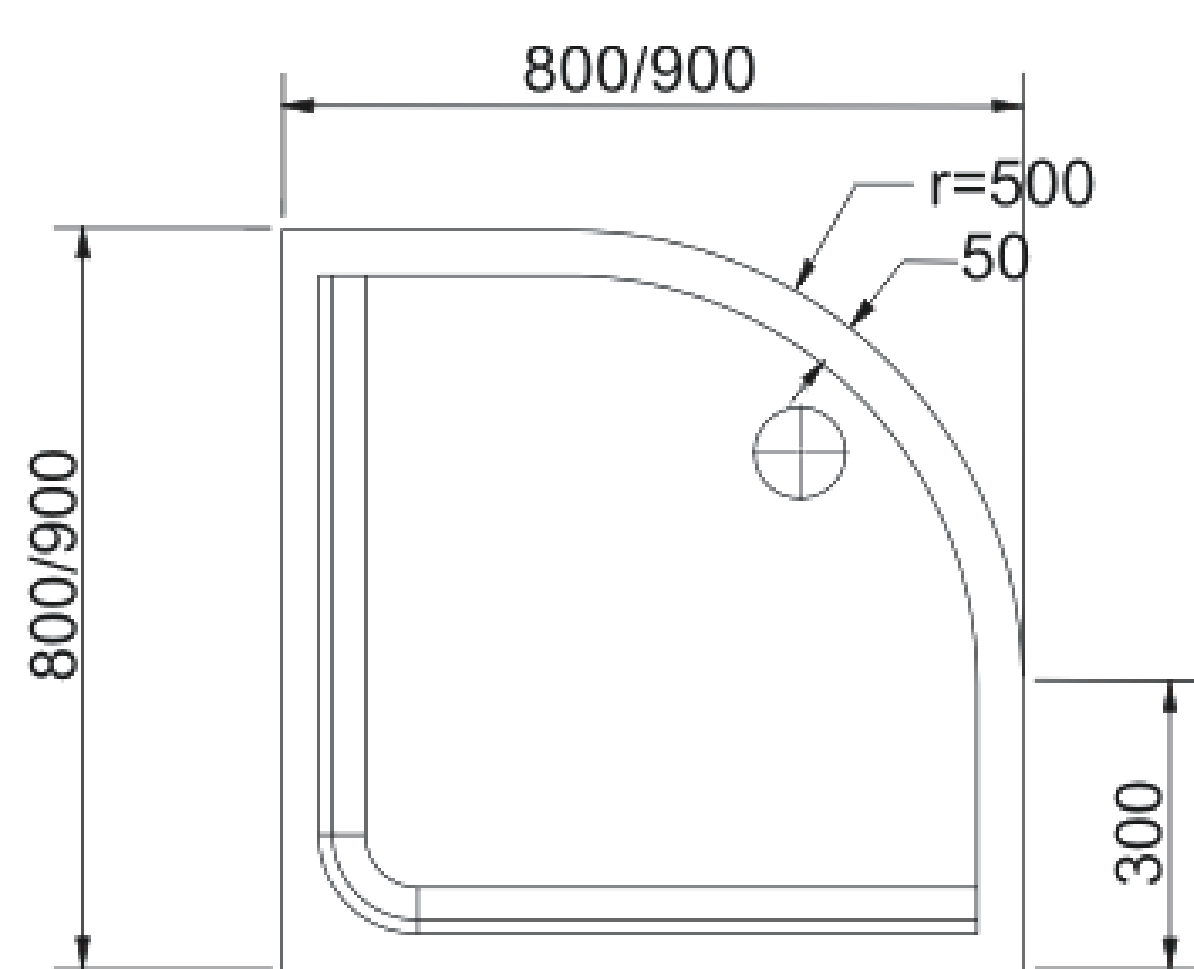

## Dimensiuni (L x L x H)

800mm x 800mm x 1850mm

900mm x 900mm x 1850mm

water sensations®

[www.fibrexco.ro](http://www.fibrexco.ro)