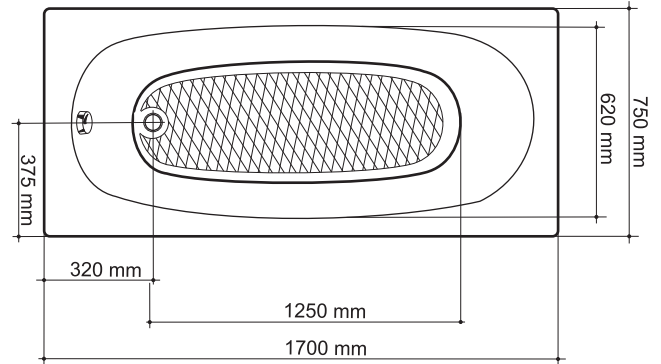

Anca

Dimensiuni: (L x L x H)
1700 mm x 750 mm x 380 mm

CULORI DISPONIBILE

Orice model de cadă se poate livra cu sistem de hidro și aeromasaj, cu măști frontale, laterale, cu suportți metalici reglabili, cu sifon automat sau simplu.

Dimensiuni: (L x L x H)
1700 mm x 700 mm x 390 mm

CULORI DISPONIBILE