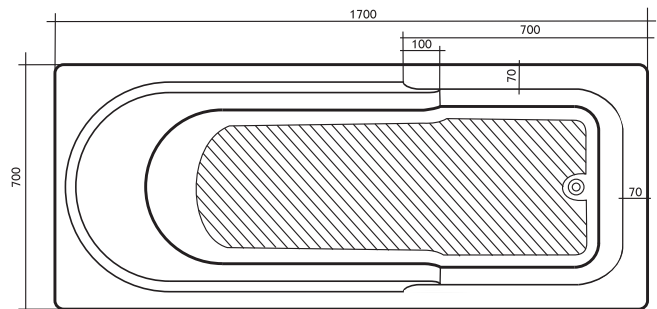

Anca

Dimensiuni: (L x L x H)
1700 mm x 750 mm x 380 mm

CULORI DISPONIBILE

Orice model de cadă se poate livra cu sistem de hidro și aeromasaj, cu măști frontale, laterale, cu suportți metalici reglabili, cu sifon automat sau simplu.

ZONA ARGINTIE

incinta Centrului Comercial BUCURESTI CONSTRUCT,
B-dul Timisoara nr.103-111, magazin A3
Tel: 0747-066.333, Fax: 021-2550214
e-mail: ene.mircea@fibrexco.ro, www.fibrexco.ro

Siena

Simplă sau cu sistem de hidromasaj.

Dimensiuni: (L x L x H)
1700 mm x 700 mm x 390 mm

CULORI DISPONIBILE