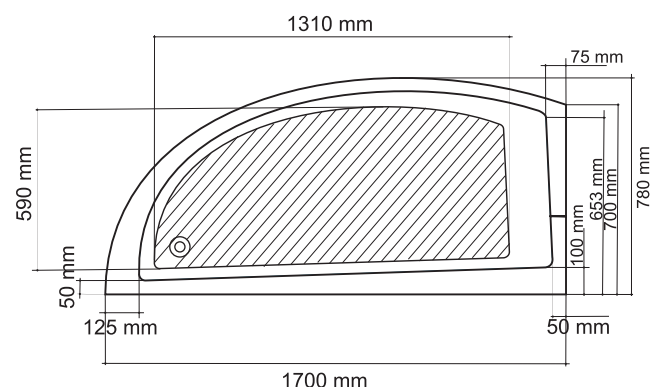

Cada Neo se poate livra cu:

- sistem de hidromasaj;
- mască frontală;
- montată pe suport reglabil;
- accesorii
- sifon automat sau simplu VIEGA Germania