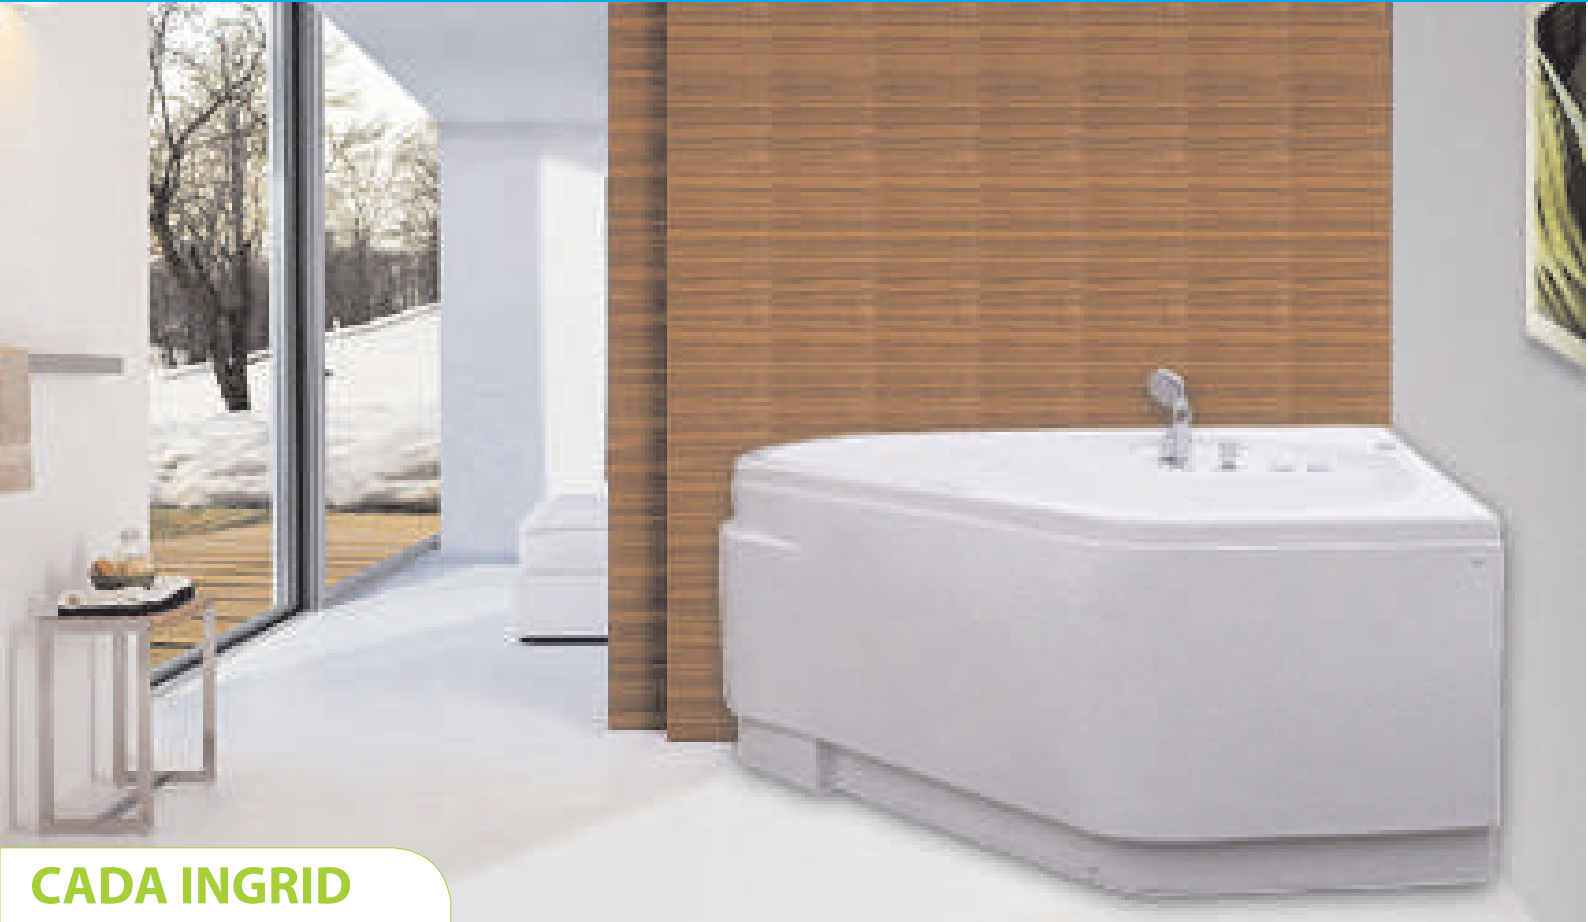

PRODUCATOR IN ROMANIA

CAZI DE BAIE ACRILICE | PISCINE | MINIPISCINE | SISTEME DE HIDROMASAJ

CADA INGRID

DIMENSIUNI: (L X L X H)
1400 mm X 1400 mm X 440 mm

Cadă de baie cu laturi inegale,
din placă acril antibacterian.

Cada Indgrid se poate livra cu:

- simplă
- sistem de hidromasaj;
- mască frontală;
- montată pe suport reglabil;
- accesorii
- sifon automat sau simplu VIEGA Germania