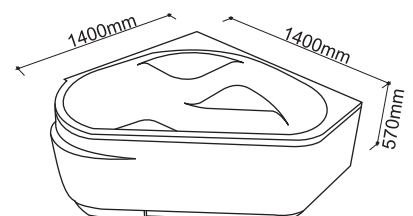

PRODUCATOR IN ROMANIA

CAZI DE BAIE ACRILICE | PISCINE | MINIPISCINE | SISTEME DE HIDROMASAJ

CADA INGRID

DIMENSIUNI: (L X L X H)
1400 mm X 1400 mm X 440 mm

Cadă de baie cu laturi inegale,
din placă acril antibacterian.

Cada Indgrid se poate livra cu:

- simplă
- sistem de hidromasaj;
- mască frontală;
- montată pe suport reglabil;
- accesorii
- sifon automat sau simplu VIEGA Germania