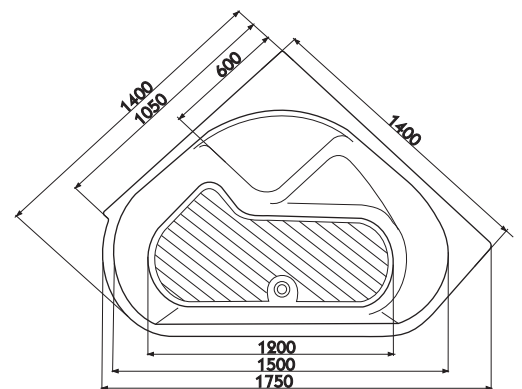

PRODUCATOR IN ROMANIA

CAZI DE BAIE ACRILICE | PISCINE | MINIPISCINE | SISTEME DE HIDROMASAJ

CADA INGRID

DIMENSIUNI: (L X L X H)
1400 mm X 1400 mm X 440 mm

Cadă de baie cu laturi inegale,
din placă acril antibacterian.

Cada Indgrid se poate livra cu:

- simplă
- sistem de hidromasaj;
- mască frontală;
- montată pe suport reglabil;
- accesorii
- sifon automat sau simplu VIEGA Germania