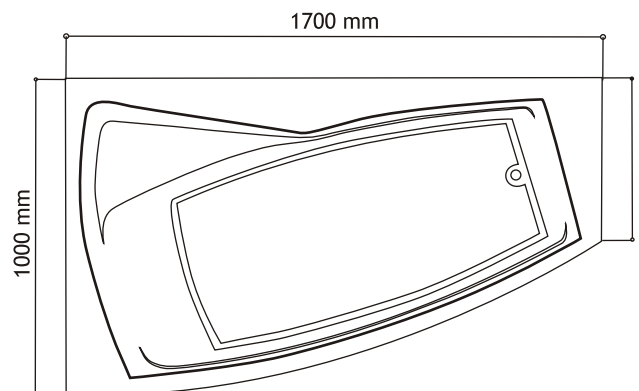

PRODUCATOR IN ROMANIA

CAZI DE BAIE ACRILICE | PISCINE | MINIPISCINE | SISTEME DE HIDROMASAJ

varianta de dreapta

CADA GRETA

DIMENSIUNI: (L X L X H)
1700 mm x 1000 mm x 450 mm

Cadă de baie cu laturi inegale,
din placă acril antibacterian.

Cada Greta se poate livra cu:

- mască față;
- măști laterale;
- accesorii;
- cu sistem hidromasaj
- suport metalic reglabil;
- culori diverse;
- sifon automat VIEGA Germania.

Notă: Căzile de baie acrilice cu laturi inegale pot fi livrate în varianta stânga/dreapta.