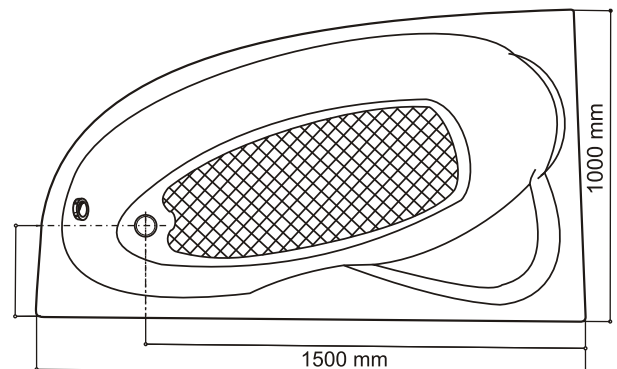

### CADA ELA

DIMENSIUNI: (L X L X H)  
1500 mm x 1000 mm x 410 mm

Cadă de baie cu laturi inegale,  
din placă acril antibacterian.

#### Cada Ela se poate livra cu:

- mască față;
- măști laterale;
- accesorii;
- cu sistem hidromasaj
- suport metalic reglabil;
- culori diverse;
- sifon automat VIEGA Germania.

**Notă:** Căzile de baie acrilice cu laturi inegale pot fi livrate în varianta stânga/dreapta.