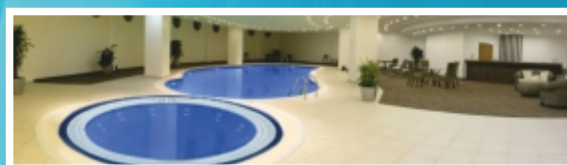

Produse din gama clasic - premium

- Căzi de baie acrilice drepte, rotunde, de colț - cu laturi egale sau inegale
- Cabine de duș multifuncționale pentru cădițe sau cazi de baie
- Minipiscine pentru uz privat sau profesional cu dimensiuni până la 3m.
- Piscine monobloc dotate cu toate accesoriile necesare bunei funcționări și alte dotări opționale