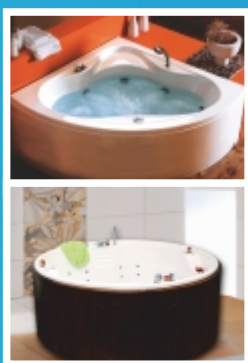

Produse din gama clasic - premium

- Căzi de baie acrilice drepte, rotunde, de colț - cu laturi egale sau inegale
- Cabine de duș multifuncționale pentru cădițe sau cazi de baie
- Minipiscine pentru uz privat sau profesional cu dimensiuni până la 3m.
- Piscine monobloc dotate cu toate accesoriile necesare bunei funcționări și alte dotări opționale

Firma Fibrex Co SRL deține Agrementele Tehnice și toate avizele necesare fabricării și comercializării produselor din portofoliu.