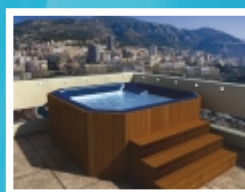

Capacul căzii este confecționat din aceleași plăci de aluminiu și încorporează sistemul de cromoterapie amplasat pe toată circumferința acestuia realizând totodată îmbinarea cu cada de baie.

AluX collection

Cabinele de duș cu balamale

Cabinele de sticlă vin fără niciun fel de profil, prinderea sticlei făcându-se doar cu balamale fixe sau batante.

Balamalele pot veni cu un finisaj de crom sau de aluminiu șlefuit.

Produse din gama clasic - premium

- Căzi de baie acrilice drepte, rotunde, de colț - cu laturi egale sau inegale
- Cabine de duș multifuncționale pentru cădițe sau cazi de baie
- Minipiscine pentru uz privat sau profesional cu dimensiuni până la 3m.
- Piscine monobloc dotate cu toate accesoriile necesare bunei funcționări și alte dotări opționale