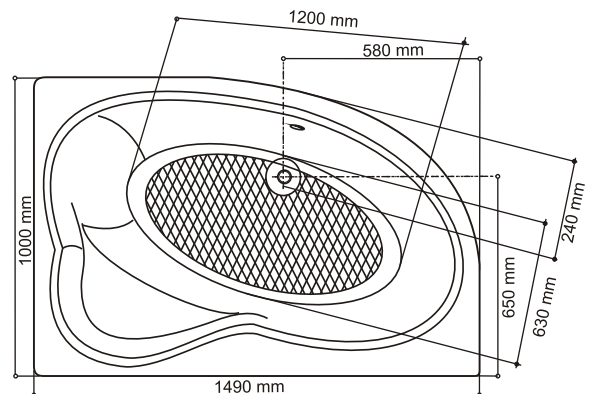

PRODUCATOR IN ROMANIA

CAZI DE BAIE ACRILICE | PISCINE | MINIPISCINE | SISTEME DE HIDROMASAJ

varianta de dreapta

CADA CRISTAL

DIMENSIUNI: (L X L X H)
1490 mm x 1000 mm x 400 mm

Cadă de baie cu laturi inegale,
din placă acril antibacterian.

Cada Cristal se poate livra cu:

- mască față;
- măști laterale;
- accesorii;
- cu sistem hidromasaj
- suport metalic reglabil;
- culori diverse;
- sifon automat VIEGA Germania.

Notă: Căzile de baie acrilice cu laturi inegale pot fi livrate în varianta stânga/dreapta.