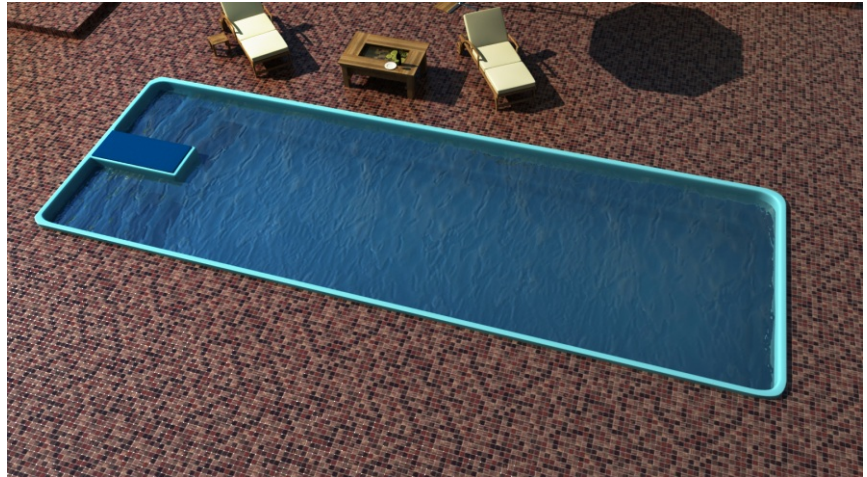

Piscina SARDINIA

Piscina SARDINIA este cel mai nou model de piscina produs de noi. Dimensiunile modelului Sardinia sunt:

1100 cm x 370 cm x 150 cm.

Designul piscinei imbina liniile clasice drepte, oferind o forma unitara.

Caminul de instalatii este acoperit cu o trambulina pentru distractie maxima.

1. **Legenda**
1. Skimer
  2. Sifon de pardosea
  3. Robineti
  4. Filtru grosier
  5. Pompa
  6. Filtru de nisip
  7. Valva cu 6 cai
  8. Evacuare
  9. Legatura la pamant
  10. Tablou electric
  11. Lampa sibacvatca
  12. Dizuze de admisie