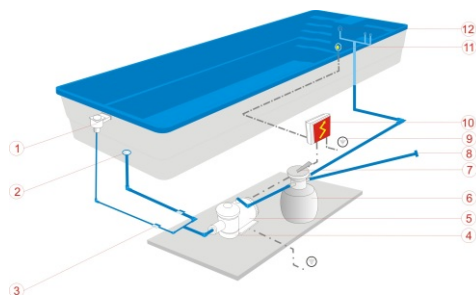

Piscina SARDINIA

Piscina SARDINIA este cel mai nou model de piscina produs de noi. Dimensiunile modelului Sardinia sunt:

1100 cm x 370 cm x 150 cm.

Designul piscinei imbina liniile clasice drepte, oferind o forma unitara.

Caminul de instalatii este acoperit cu o trambulina pentru distractie maxima.

1. **Legenda**
1. Skimer
  2. Sifon de pardosea
  3. Robineti
  4. Filtru grosier
  5. Pompa
  6. Filtru de nisip
  7. Valva cu 6 cai
  8. Evacuare
  9. Legatura la pamant
  10. Tablou electric
  11. Lampa sibacvatca
  12. Dizuze de admisie