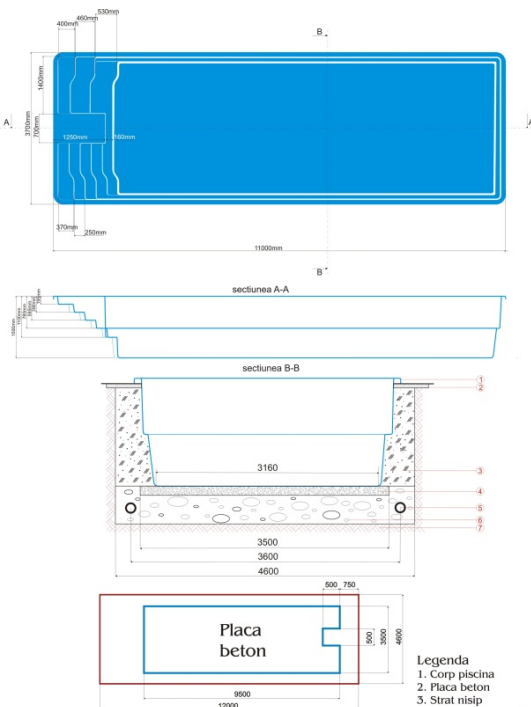

www.fibrexco.ro
Producător în România