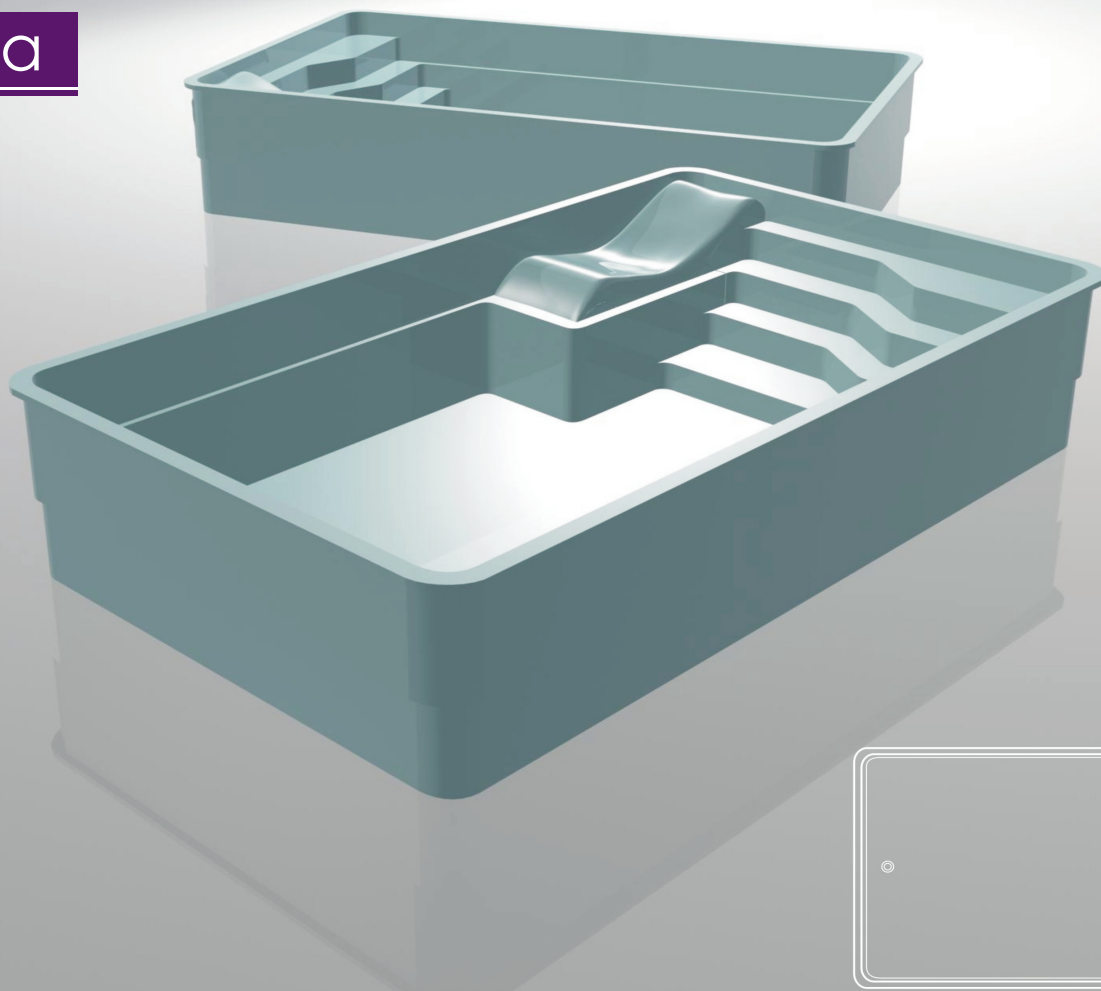

Creta

Piscina CRETA este de formă paralelipipedică, prevăzută cu un șezlong încorporat pe una din laturi, pentru a oferi beneficiarului prilej de relaxare. Accesul în piscină se face prin intermediul a patru trepte. Linia estetică a șezlongului și a scărilor de acces oferă o notă personală modelului.

Dimensiuni: 600 cm x 370 cm x 150 cm