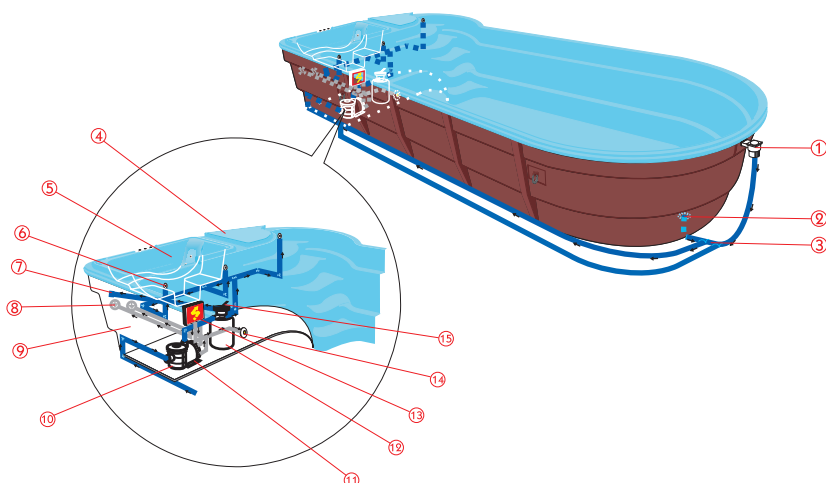

Piscina IBIZA face parte din gama piscinelor de lux. Designul ei îmbină într-un mod plăcut liniile drepte cu cele curbe, dând naștere unui produs în care partea estetică se împletește armonios cu cea funcțională. În zona treptelor este încorporată o minipiscină care conferă beneficiarului momente de relaxare deosebite.

Piscina IBIZA este prevăzută cu un cămin pentru utilități propriu, astfel distanța utilităților față de corpul piscinei este redus, randamentul instalațiilor de filtrare fiind mult mai mare.

Dimensiuni: 940 cm x 390 cm x 150 cm

#### LEGENDA

1. Skimer
2. Sifon de pardosea
3. Robineti
4. Capac camin
5. Minipiscina
6. Diuza de admisie
7. Evacuare
8. Legatura la pamant
9. Camin
10. Filtru grosier
11. Pompa
12. Filtru de nisip
13. Tablou electric
14. Lampa subacvatica
15. Valva cu 6 cai