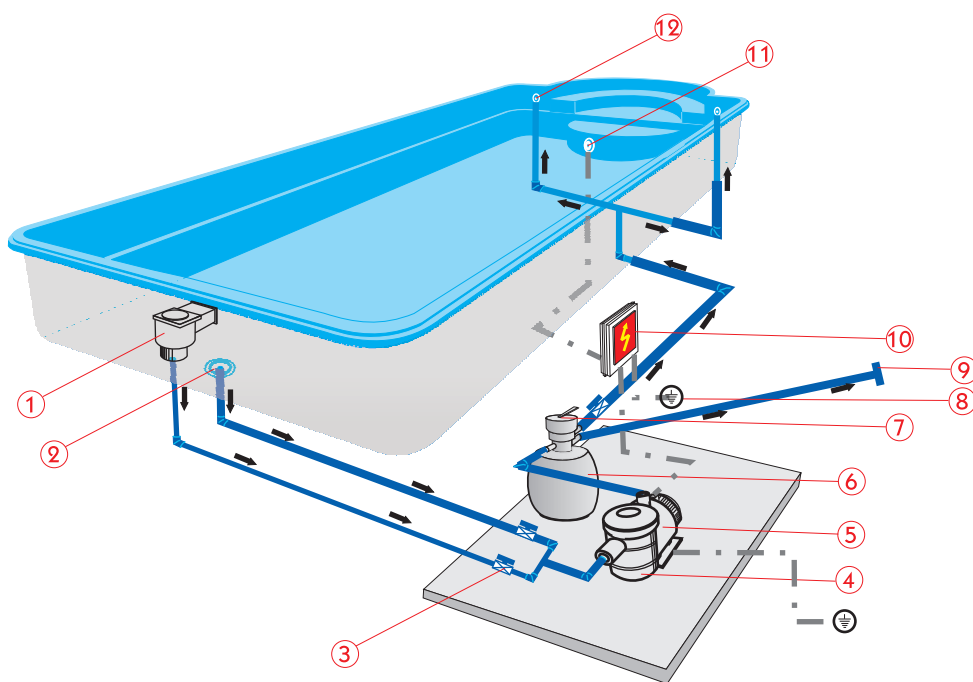

Piscina MONACO este cea mai mare piscină a firmei noastre, având dimensiunile: 1100 cm x 380 cm x 150 cm.

Designul piscinei îmbină liniile drepte cu cele semicirculare din zona scărilor. Acestea sunt în număr de trei, având diferite înălțimi și suprafețe cu rol atât funcțional cât și estetic (oferind personalitate produsului).

Legenda

1. Skimer
2. Sifon de pardosea
3. Robineti
4. Filtru grosier
5. Pompa
6. Filtru cu nisip
7. Valva cu 6 cai
8. Legatura la pamant
9. Evacuare
10. Tabloul electric
11. Lampa subacvatica
12. Diuza de admisie