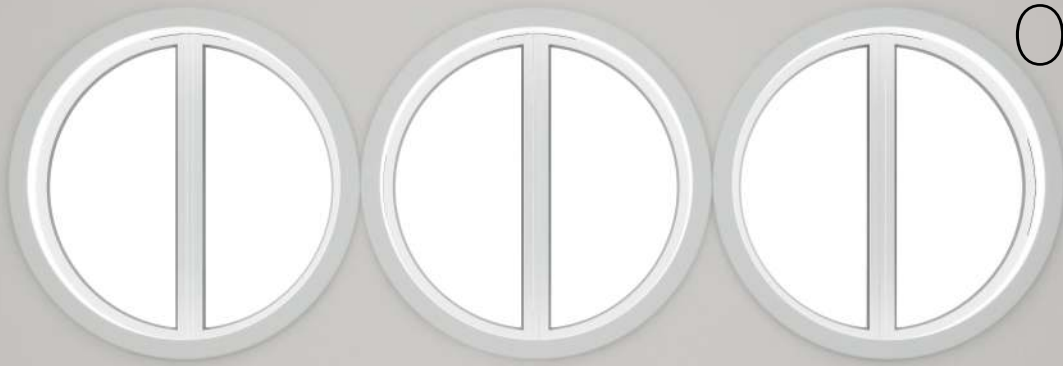

Freestanding collection

Bristol

Bristol

Bristol

Luxury, comfort and modern style

High gloss white acrylic and reinforced with resin & fiberglass

Bathtub style: double ended

White interior and different colors in exterior

Oslo

Luxury, comfort and modern style

High gloss white acrylic and reinforced with resin & fiberglass

Bathtub style: double ended

White interior and different colors in exterior

Easy clean and easy maintenance

Glossy White

Beige Red

Pastel Violet

Limonite

EN

Freestanding bathtubs are the latest trend in a modern or classic bathroom. The concept of free standing is defined by the placement of the bathtub which is not necessarily attached to a wall or doesn't require a frame support. This concept gives you more freedom in the bathroom design, the bathtubs in this range can be placed even outside the environment of a bathroom. Simple, spacious, with a minimalist design, the new freestanding bathtubs are a safe choice, suitable to any environmental style. The freestanding bathtubs benefit from the high quality specific to all Fibrex products, but in the same time, it offers a very practical alternative to the classic bathtubs.

RO

Căzile de baie freestanding reprezintă cea mai recentă tendință într-o baie modernă sau clasică. Conceptul free standing sau cada de baie de sine stătătoare este definit de fixarea căzii care nu este atașată neapărat la un perete sau nu are nevoie de un cadru de susținere. Acest concept îți oferă mai multă libertate în amenajarea băii, căzile de baie din această gamă putând fi amplasate chiar și în afara ambientului unei băi. Simple, spațioase, cu design minimalist, căzile din noua gamă freestanding sunt o alegere sigură, potrivită oricărui stil ambiental. Căzile freestanding beneficiază de calitatea superioară specifică tuturor produselor Fibrex, dar oferă în același timp o alternativă foarte practică la căzile clasice.