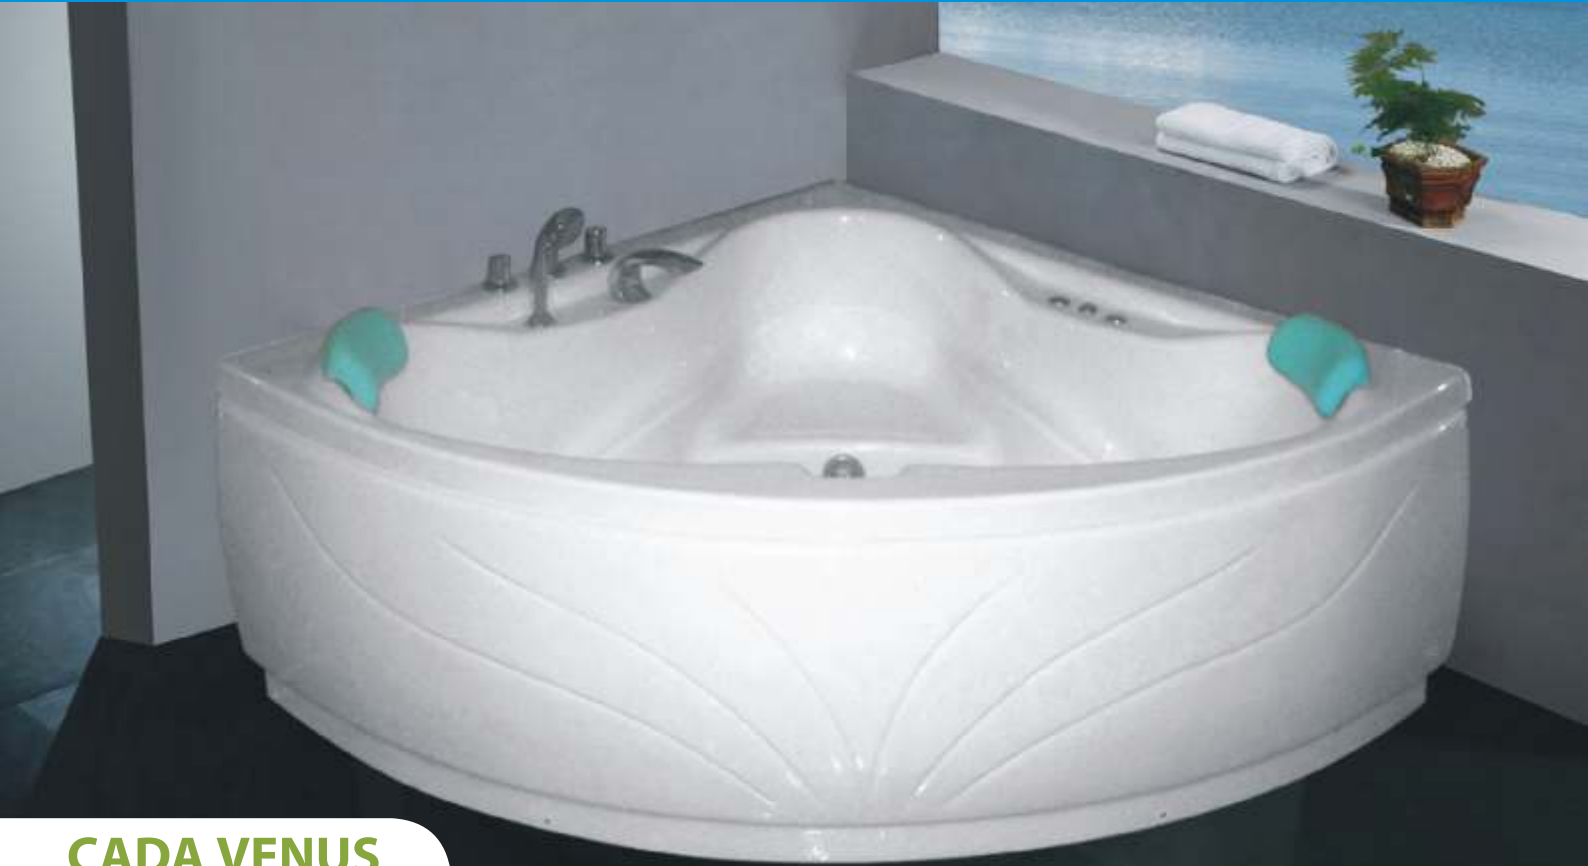

### CADA VENUS

DIMENSIUNI: (L X L X H)  
1390 mm x 1390 mm x 460 mm  
1490 mm x 1490 mm x 480 mm  
1590 mm x 1590 mm x 460 mm

Cadă de baie de colț, cu laturi egale,  
din placă acril antibacterian.

#### Cada Venus se poate livra cu:

- mască față;
- măști laterale;
- accesorii;
- suport metalic reglabil;
- culori diverse;
- sistem hidro;
- sifon automat VIEGA - Germania.