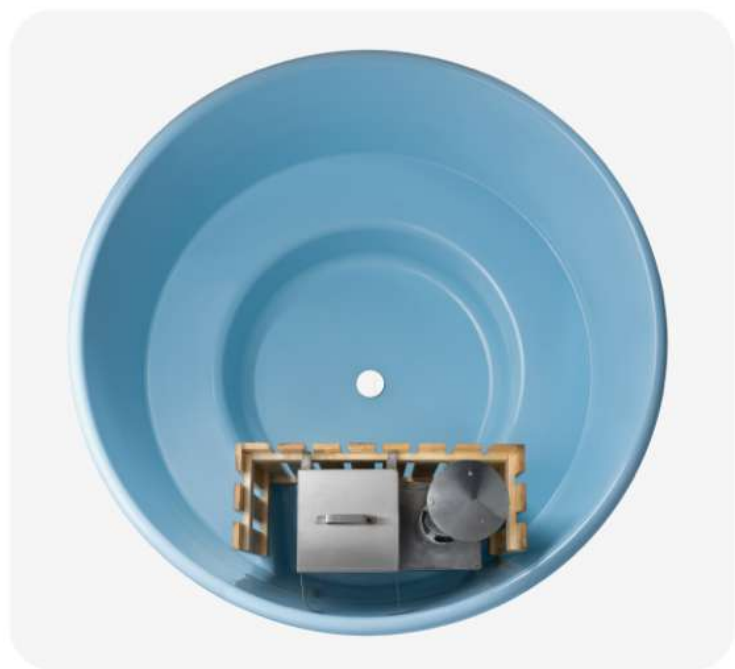

Cămin tehnic integrat

DIMENSIUNI PISCINĂ

Model	Ibiza
Lungime	9,4m
Lățime	3,9m
Adâncime	1,5m
Volum	55m ³

HOT TUB

NOU

Este ideal pentru 6-8 persoane și dispune de un șezut generos și confortabil pe aproape toată circumferința. Poate fi prevăzut cu sobă interioară sau exterioară, lambriuri din lemn de brad, scară de acces, capac, schimbător sau pompă de căldură.

CULORI RECOMANDATE

Light Blue

Grey

HOT TUB

NOU

MINIPISCINA

PARADISE

O minipiscină ideală pentru familie, prevăzută cu 3 locuri, având și un sezlong încorporat, îmbinând într-un singur produs ergonomia, eficiența și rezistența.

DETALII MINIPISCINĂ

*Fiecare model de minipiscină, dispune de mai multe variante de dotare (basic, standard, digital), în funcție de preferințele tale !

MINIPISCINA

AQUA

Ești pregătit pentru petrecere? Minipiscina AQUA este prevăzută cu două nivele de șezut, oferindu-ți un confort deosebit, fiind dotată cu un sistem perimetral de control al nivelului apei.