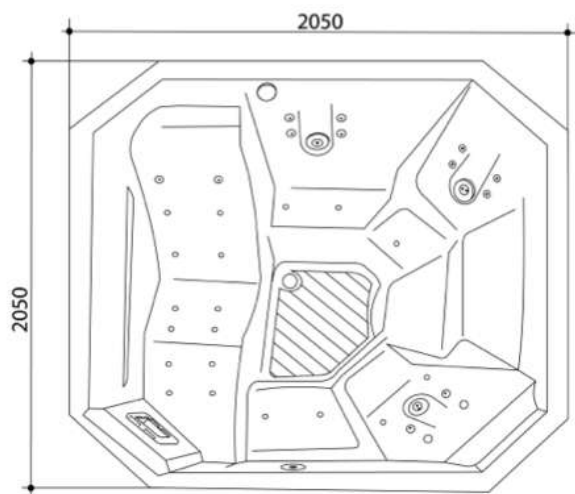

MINIPISCINA

ROYAL

Este o minipiscină de tip SPA, oferind senzații de neuitat pentru 4-5 persoane, fiind prevăzută și cu un șezlong interior încorporat. Prin tehnologia integrată și designul atractiv, este un model care va contribui armonios la confortul și relaxarea ta !

DETALII MINIPISCINĂ