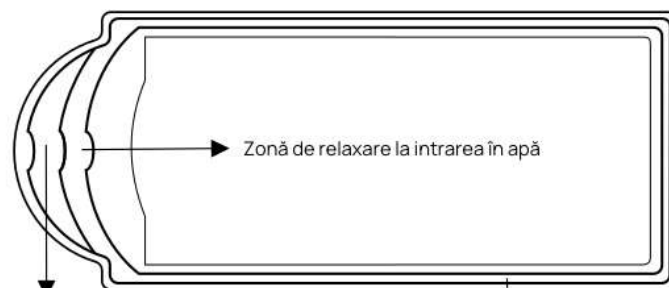

DETALII PISCINĂ

Zonă de relaxare la intrarea în apă

Trepte de acces cu suprafață anti-alunecare

Treaptă de siguranță de-a lungul piscinei pentru siguranța dumneavoastră

DIMENSIUNI PISCINĂ

Model	Romana
Lungime	7,8m
Lățime	3,6m
Adâncime	1,65m
Volum	43m³