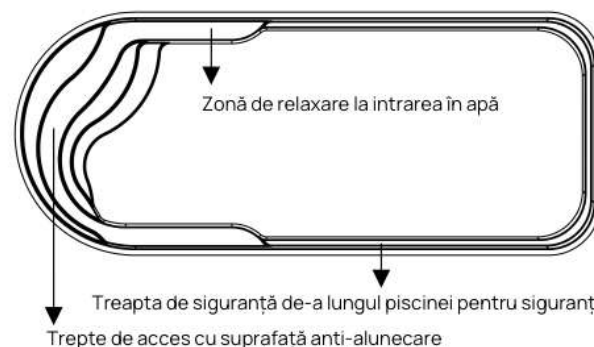

CULORI RECOMANDATE

Light Blue

Light Grey

Beige

DETALII PISCINĂ

DIMENSIUNI PISCINĂ

Model	Madeira
Lungime	9m
Lățime	3,7m
Adâncime	1,5m
Volum	50m ³

PISCINA

Monaco

Prin designul său îmbină liniile drepte cu cele semicirculare din zona scărilor, dând o notă de eleganță grădinii tale. Acestea sunt în număr de trei, având diferite înălțimi și suprafețe cu rol atât funcțional cât și estetic, oferind personalitate produsului.