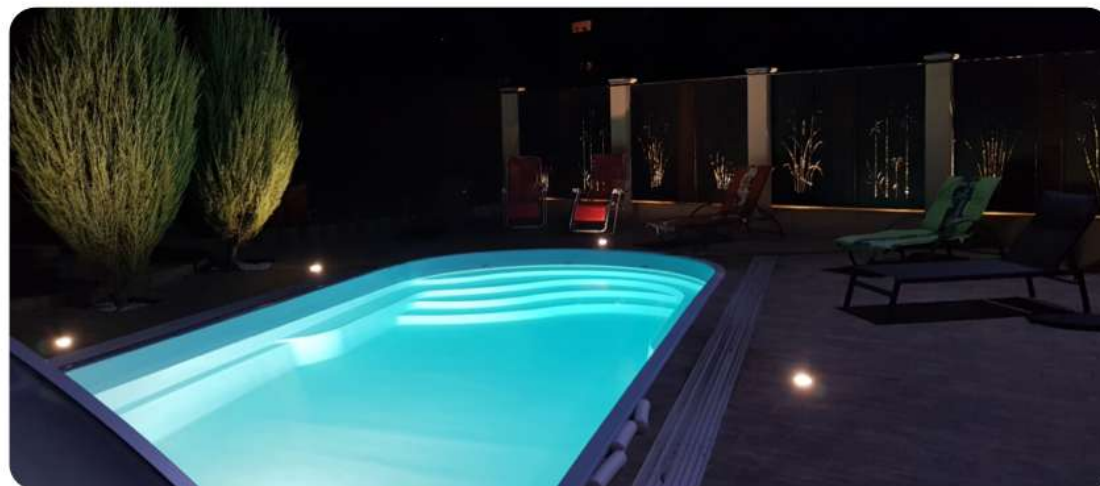

PISCINA

Madeira

Se deosebește prin liniile sale geometrice și prin forma rafinată, oferind un spațiu de relaxare și destindere întregii familii.

Accesul în cadrul piscinei se realizează printr-o scară de design prevăzută cu 4 trepte circulare antiderapante. Simplă și elegantă, Madeira poate transforma gradina ta în cel mai răcoros loc în toiuul verii toride.

INSTALARE PROFESIONALĂ CU PERSONAL AUTORIZAT

ECHIPAMENTE TEHNICE DE FILTRARE PROFESIONALE

MATERIAL CALD, FĂRĂ MUCHII TĂIOASE, ÎNDEPLININD CELE MAI ÎNALTE STANDARDE DE SECURITATE ȘI CONFORT

TREPTE INTEGRATE, CU TRATAMENT ANTI-ALUNECARE, SIGURE ȘI CONFORTABILE

CULORI RECOMANDATE

Light Blue

Light Grey

Beige