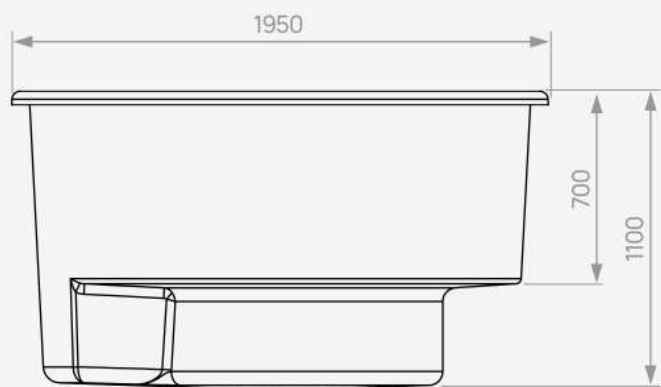

DIMENSIUNI PISCINĂ

Model	Sardinia
Lungime	11m
Lățime	3,7m
Adâncime	1,5m
Volum	61m ³

PISCINA

Ibiza

PISCINA & SPA

Face parte din gama piscinelor de lux. Designul ei îmbină într-un mod plăcut liniile drepte cu cele curbe, dând naștere unui produs în care partea estetică se împletește armonios cu cea funcțională. În zona treptelor este încorporată o minipiscină care îți conferă momente de relaxare deosebite. O altă caracteristică a acestui model este dată de scările confortabile care vă oferă posibilitatea de a intra și a ieși ușor din piscină, datorită designului și a sistemului anti-alunecare.

Cămin tehnic integrat

DIMENSIUNI PISCINĂ

Model	Ibiza
Lungime	9,4m
Lățime	3,9m
Adâncime	1,5m
Volum	55m ³

HOT TUB

NOU

Este ideal pentru 6-8 persoane și dispune de un șezut generos și confortabil pe aproape toată circumferința. Poate fi prevăzut cu sobă interioară sau exterioară, lambriuri din lemn de brad, scară de acces, capac, schimbător sau pompă de căldură.

CULORI RECOMANDATE

Light Blue

Grey

HOT TUB

NOU

MINIPISCINA

PARADISE

O minipiscină ideală pentru familie, prevăzută cu 3 locuri, având și un sezlong încorporat, îmbinând într-un singur produs ergonomia, eficiența și rezistența.

DETALII MINIPISCINĂ

*Fiecare model de minipiscină, dispune de mai multe variante de dotare (basic, standard, digital), în funcție de preferințele tale !

MINIPISCINA

AQUA

Ești pregătit pentru petrecere? Minipiscina AQUA este prevăzută cu două nivele de șezut, oferindu-ți un confort deosebit, fiind dotată cu un sistem perimetral de control al nivelului apei.