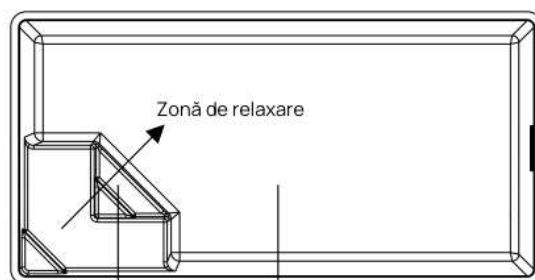

DETALII PISCINĂ

Zonă de relaxare

Trepte de acces cu suprafața anti-alunecare

Spațiu de înot pe toată suprafața piscinei

DIMENSIUNI PISCINĂ

Model	Malta
Lungime	6m
Lățime	3m
Adâncime	1,5m
Volum	25m³