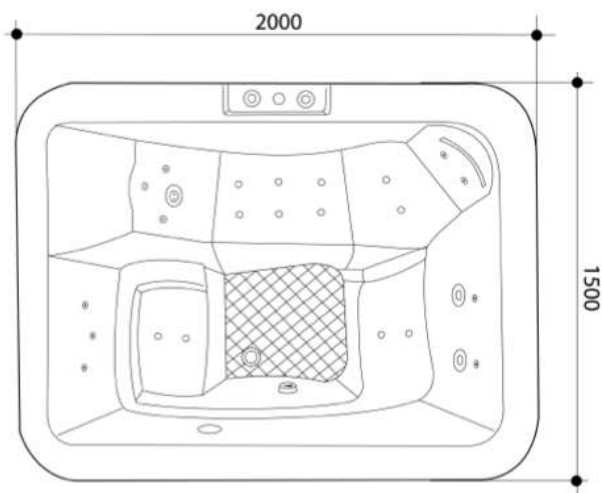

DIMENSIUNI PISCINĂ

Model	Sardinia
Lungime	11m
Lățime	3,7m
Adâncime	1,5m
Volum	61m ³

PISCINA

Ibiza

PISCINA & SPA

Face parte din gama piscinelor de lux. Designul ei îmbină într-un mod plăcut liniile drepte cu cele curbe, dând naștere unui produs în care partea estetică se împletește armonios cu cea funcțională. În zona treptelor este încorporată o minipiscină care îți conferă momente de relaxare deosebite. O altă caracteristică a acestui model este dată de scările confortabile care vă oferă posibilitatea de a intra și a ieși ușor din piscină, datorită designului și a sistemului anti-alunecare.

Cămin tehnic integrat

DIMENSIUNI PISCINĂ

Model	Ibiza
Lungime	9,4m
Lățime	3,9m
Adâncime	1,5m
Volum	55m ³

HOT TUB

NOU

Este ideal pentru 6-8 persoane și dispune de un șezut generos și confortabil pe aproape toată circumferința. Poate fi prevăzut cu sobă interioară sau exterioară, lambriuri din lemn de brad, scară de acces, capac, schimbător sau pompă de căldură.

CULORI RECOMANDATE

Light Blue

Grey

HOT TUB

NOU

MINIPISCINA

PARADISE

O minipiscină ideală pentru familie, prevăzută cu 3 locuri, având și un sezlong încorporat, îmbinând într-un singur produs ergonomia, eficiența și rezistența.

DETALII MINIPISCINĂ

*Fiecare model de minipiscină, dispune de mai multe variante de dotare (basic, standard, digital), în funcție de preferințele tale !

MINIPISCINA

AQUA

Ești pregătit pentru petrecere? Minipiscina AQUA este prevăzută cu două nivele de șezut, oferindu-ți un confort deosebit, fiind dotată cu un sistem perimetral de control al nivelului apei.