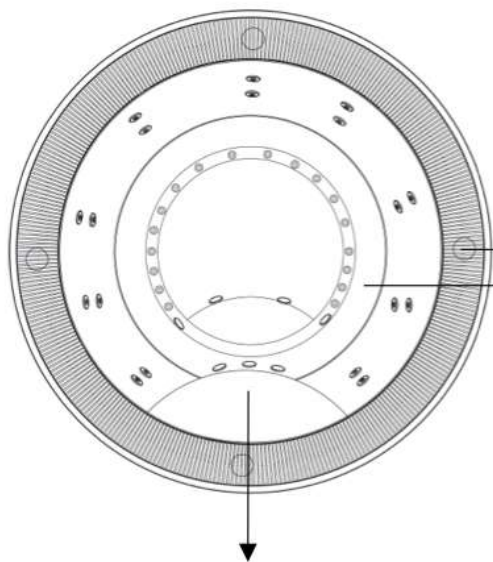

MINIPISCINA

AQUA

Ești pregătit pentru petrecere? Minipiscina AQUA este prevăzută cu două nivele de șezut, oferindu-ți un confort deosebit, fiind dotată cu un sistem perimetral de control al nivelului apei.

DETALII MINIPISCINĂ

Grătar perimetral
Zonă de șezut

Scări acces prevăzute cu sistem anti alunecare

*Minipiscina Aqua poate fi realizată în oricare din configurațiile dorite - de la cuvă simplă până la variantele complexe dotate cu instalații de filtrare și sisteme de hidromasaj.