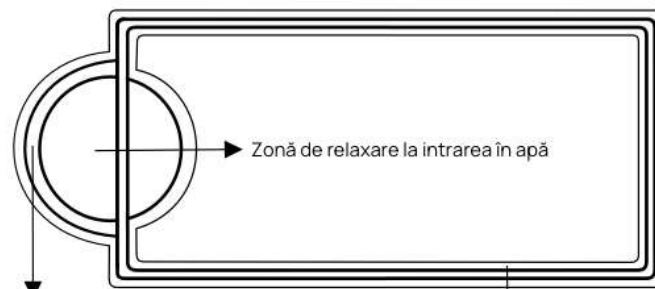

CULORI RECOMANDATE

Light Blue

Light Grey

Beige

DETALII PISCINĂ

Trepțe de acces cu suprafață anti-alunecare

Treaptă de siguranță de-a lungul piscinei pentru siguranța dumneavoastră

DIMENSIUNI PISCINĂ

Model	Monaco
Lungime	11m
Lățime	3,8m
Adâncime	1,5m
Volum	62m ³

PISCINA

Sardinia

Designul acestui model are la bază un concept simplu, minimalist, îmbinându-se foarte bine cu orice tip de arhitectură modernă, oferind o formă unitară. Principalele atuuri ale acestei piscine sunt ergonomia, dimensiunile generoase și trambulina.