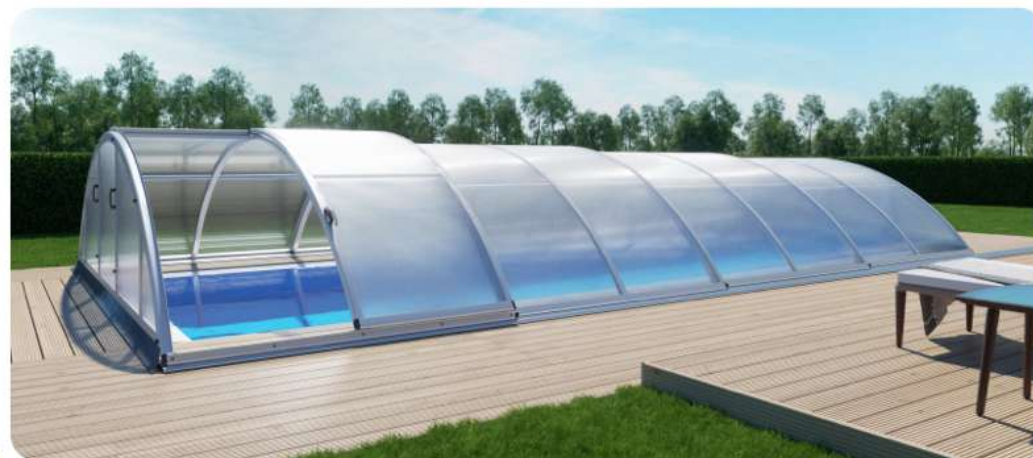

ACOPERIRI PISCINE

De ce să alegi o acoperire de piscină?

- AJUTĂ LA CREȘTEREA TEMPERATURII APEI ÎN ZILELE CALDE, DATORITĂ EFECTULUI DE SERĂ
- TEMPERATURA APEI PESTE NOAPTE RĂMÂNE CONSTANTĂ
- ECONOMISIREA DE TIMP PENTRU ÎNTREȚINEREA APEI PISCINEI
- REDUCEREA COSTURILOR CU SOLUȚIILE PENTRU ÎNTREȚINEREA APEI
- SIGURANȚĂ - COPII SAU ANIMALE DE COMPANIE

*Pentru gama completă de modele și dimensiuni solicitați informații reprezentantului de vânzări Fibrex !

**Fiecare model de acoperire prezentat mai sus se realizează și la comandă în funcție de dimensiunile solicitate de către client !