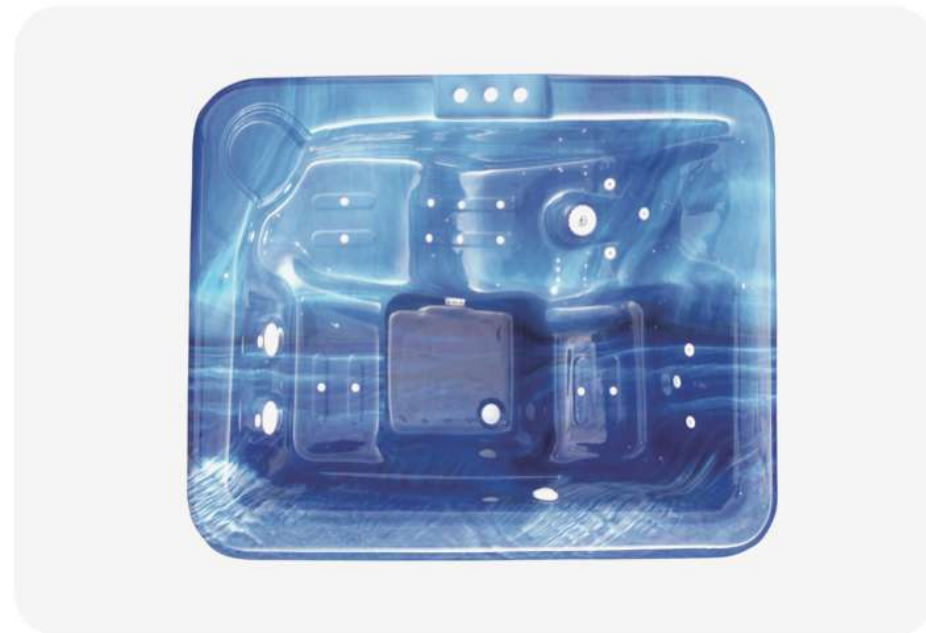

Cămin tehnic integrat

DIMENSIUNI PISCINĂ

Model	Ibiza
Lungime	9,4m
Lățime	3,9m
Adâncime	1,5m
Volum	55m ³

HOT TUB

NOU

Este ideal pentru 6-8 persoane și dispune de un șezut generos și confortabil pe aproape toată circumferința. Poate fi prevăzut cu sobă interioară sau exterioară, lambriuri din lemn de brad, scară de acces, capac, schimbător sau pompă de căldură.

CULORI RECOMANDATE

Light Blue

Grey

HOT TUB

NOU

MINIPISCINA

PARADISE

O minipiscină ideală pentru familie, prevăzută cu 3 locuri, având și un sezlong încorporat, îmbinând într-un singur produs ergonomia, eficiența și rezistența.

DETALII MINIPISCINĂ

*Fiecare model de minipiscină, dispune de mai multe variante de dotare (basic, standard, digital), în funcție de preferințele tale !

MINIPISCINA

AQUA

Ești pregătit pentru petrecere? Minipiscina AQUA este prevăzută cu două nivele de șezut, oferindu-ți un confort deosebit, fiind dotată cu un sistem perimetral de control al nivelului apei.