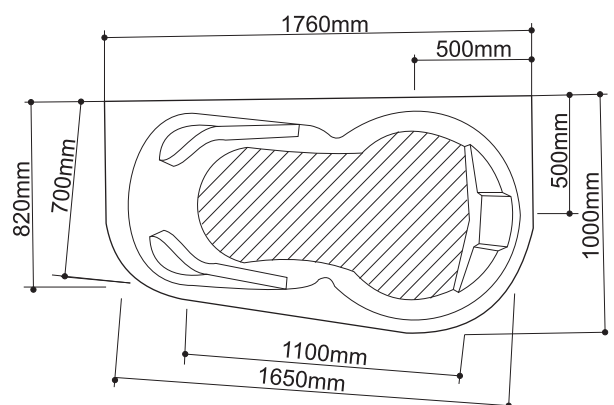

PRODUCATOR IN ROMANIA

CAZI DE BAIE ACRILICE | PISCINE | MINIPISCINE | SISTEME DE HIDROMASAJ

CADA GALAXY

DIMENSIUNI: (L X L X H)
1760 mm x 700 mm x 430 mm

Cadă de baie cu laturi inegale
din placă acril antibacterian.

Notă: Căzile de baie acrilice cu laturi inegale pot fi livrate în varianta stânga/dreapta.