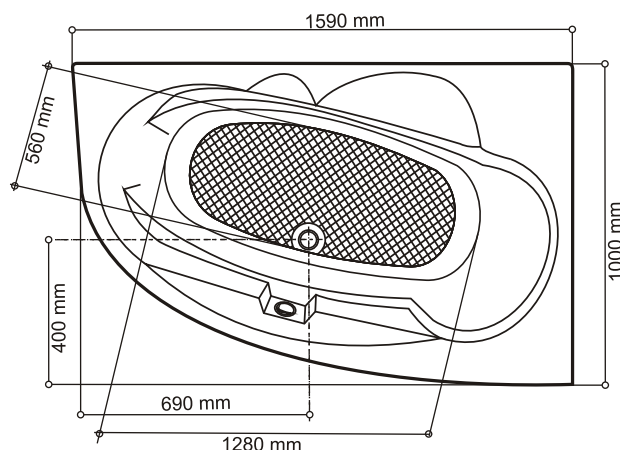

### CADA LOTUS

DIMENSIUNI: (L X L X H)  
1490 mm x 1000 mm x 410 mm  
1590 mm x 1000 mm x 410 mm  
1690 mm x 1000 mm x 410 mm

Cadă de baie cu laturi inegale,  
din placă acril antibacterian.

#### Cada Lotus se poate livra cu:

- mască față;
- măști laterale;
- accesorii;
- cu sistem hidromasaj
- suport metalic reglabil;
- culori diverse;
- sifon automat VIEGA Germania.

**Notă:** Căzile de baie acrilice cu laturi inegale pot fi livrate în varianta stânga/dreapta.