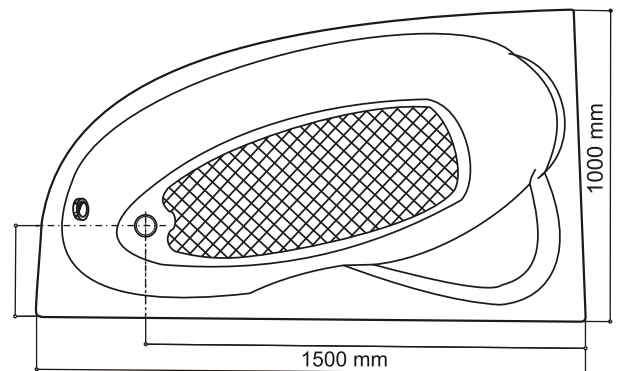

PRODUCATOR IN ROMANIA

CAZI DE BAIE ACRILICE | PISCINE | MINIPISCINE | SISTEME DE HIDROMASAJ

varianta de dreapta

CADA ELA

DIMENSIUNI: (L X L X H)
1500 mm x 1000 mm x 410 mm

Cadă de baie cu laturi inegale,
din placă acril antibacterian.

Cada Ela se poate livra cu:

- mască față;
- măști laterale;
- accesorii;
- cu sistem hidromasaj
- suport metalic reglabil;
- culori diverse;
- sifon automat VIEGA Germania.

Notă: Căzile de baie acrilice cu laturi inegale pot fi livrate în varianta stânga/dreapta.