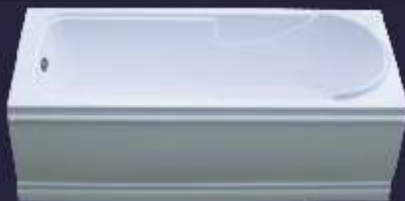

PRODUCATOR IN ROMANIA

CAZI DE BAIE ACRILICE | PISCINE | MINIPISCINE | SISTEME DE HIDROMASAJ

CADA APOLLO

DIMENSIUNI: (L X L X H)
1500 mm x 700 mm x 390 mm
1600 mm x 700 mm x 390 mm
1700 mm x 700 mm x 390 mm
Cad. de baie dreapt ,
din plac. acril antibacterian.

Cada Apollo se poate livra cu:

- masc. fa. ;
- m. ti laterale;
- accesorii;
- cu sistem hidromasaj
- suport metalic reglabil;
- culori diverse;
- sifon automat VIEGA Germania.