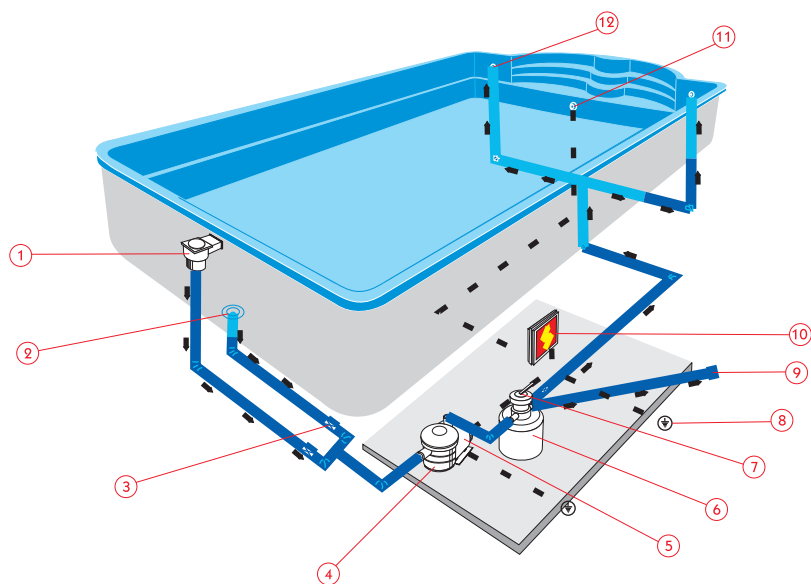

Romana

Piscina ROMANA este un produs cu dimensiuni medii: 780 cm x 360 cm x 165 cm. Pentru acces sunt prevăzute trei trepte semicirculare. Această piscină îmbină designul elegant al liniilor drepte cu cele curbe din zona treptelor.

Legenda

1. Skimer
2. Sifon de pardosea
3. Robineti
4. Filtru grosier
5. Pompa
6. Filtru cu nisip
7. Valva cu 6 cai
8. Legatura la pamant
9. Evacuare
10. Tablou electric
11. Lampa subacvatica
12. Diuza de admisie