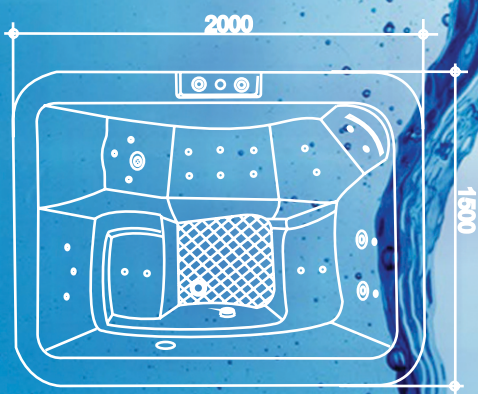

# MINIPISCINA PARADISE

## Minipiscina Paradise

Dimensiuni: 2000x1500 h820 mm

Capacitate: 3 locuri (2 + șezlong)

### Dotare promo:

- 2 pompe apa de 0.6 kw
- 4 turbojeturi pentru spa
- 10 minijeturi
- schelet metalic reglabil
- 2 butoane pneumatice
- 2 regulatoare apa-aer