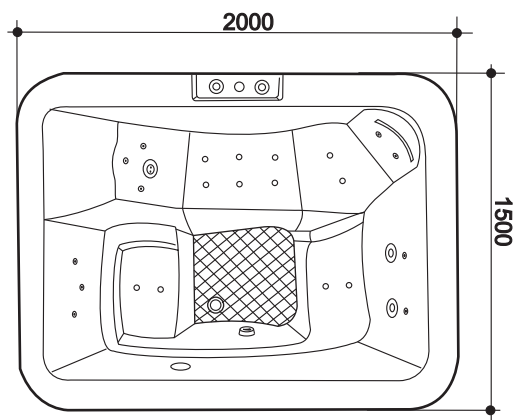

Minipiscină SPA tip jacuzzi, cu 3 locuri din placă de acril antibacterială Lucite.

Corpul minipiscinelor este fabricat din acril sanitar, fabricație SUA, termoformate în vacuum și ranforsate cu structură din poliesteri armați cu fibră de sticlă. Minipiscina poate fi montată îngropată total sau parțial în pardoseală sau în totalitate la suprafață. Exteriorul poate fi placat în faianță, gresie sau panouri din lambriuri de lemn indigen sau exotic.

DOTARE STANDARD

Dimensiuni: 2000x1500x750
dotare basic, culoarea summer sapphire sau topic topaz

- 2 pompe apă de 0.6 kw
- 4 turbojeturi pentru spa
- 10 minijeturi
- schelet metalic reglabil
- 2 butoane pneumatice
- 2 regulatoare apă-aer
- mască din lemn supertratată
- scări din lemn supertratată